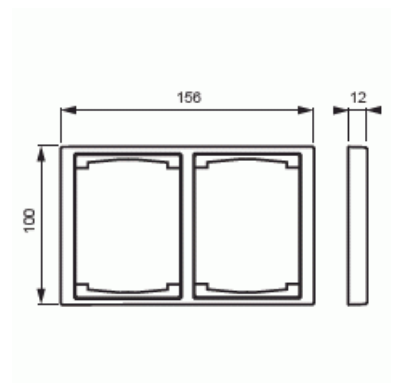

# Täckram

Täckram, Impressivo, 100mm, 2-fack, aluminium

**Typ:** 1722F100-83

**E-nr:** 1815512

**Produkt ID:** 2TKA000327G1

**GTIN:** 6418677328046

Täckram för infällt montage av 2-vägs armaturer med centrumplatta som exempelvis dubbelt vägguttag. Även 1-vägs armaturer som exempelvis strömställare kan installeras med adaptorn 2519-xx. Kan installeras både lodrätt och vågrätt. Tillverkad av högklassigt och hållbart plastmaterial. Ytan är blank och lätt att hålla ren. Rengöring med vanliga milda tvättmedel för hushåll. Användning av starka lösningsmedel bör undvikas.

### Packning

Förpackning:	1/5/50/1400
Enhet:	st

### ETIM Data

Antal enheter:	1
Monteringsriktning:	Horisontell och vertikal
Antal horisontella fack:	1
Antal vertikala fack:	1
Med monteringsram:	Nej
Infälld montering:	Ja

Lämplig för golvbox:	Nej
Lämplig för väggkanal:	Nej
Lämplig för inbyggnadsmontage:	Nej
Textfält/Plats för märkning:	Nej
Material:	Plast
Materialkvalitet:	Termoplast
Halogenfri:	Ja
Anti-bakteriell:	Nej
Ytskydd:	Obehandlad
Typ av yta:	Blank
Färg:	Aluminium
RAL-nummer (liknande):	9006
Transparent:	Nej
Med gångjärnslock:	Nej
Kapslingsklass (IP):	IP21
Typ av fastsättning:	Kläm-/skruvmontering
Bredd:	100 mm
Höjd:	12 mm
Djup:	156 mm
Inbyggnadsbredd:	156 mm
Inbyggnadshöjd:	100 mm
Diameter borrhål (öppning):	74 mm