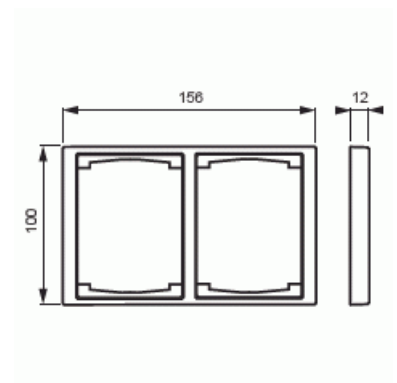

Täckram

Täckram, Impressivo, 100mm, 2-fack, aluminium

Typ: 1722F100-83

E-nr: 1815512

Produkt ID: 2TKA000327G1

GTIN: 6418677328046

Täckram för infällt montage av 2-vägs armaturer med centrumplatta som exempelvis dubbelt vägguttag. Även 1-vägs armaturer som exempelvis strömställare kan installeras med adaptern 2519-xx. Kan installeras både lodrätt och vågrätt. Tillverkad av högklassigt och hållbart plastmaterial. Ytan är blank och lätt att hålla ren. Rengöring med vanliga milda tvättmedel för hushåll. Användning av starka lösningsmedel bör undvikas.

Teknisk specifikation

Packning

Förpackning:	1/5/50/1400
Enhet:	st

ETIM Data

Antal enheter:	1
Monteringsriktning:	Horisontell och vertikal
Antal horisontella fack:	1
Antal vertikala fack:	1
Med monteringsram:	Nej
Infälld montering:	Ja

Lämplig för golvbox:	Nej
Lämplig för väggkanal:	Nej
Lämplig för inbyggnadsmontage:	Nej
Textfält/Plats för märkning:	Nej
Material:	Plast
Materialkvalitet:	Termoplast
Halogenfri:	Ja
Anti-bakteriell:	Nej
Ytskydd:	Obehandlad
Typ av yta:	Blank
Färg:	Aluminium
RAL-nummer (liknande):	9006
Transparent:	Nej
Med gångjärnslock:	Nej
Kapslingsklass (IP):	IP21
Typ av fastsättning:	Kläm-/skruvmontering
Bredd:	100 mm
Höjd:	12 mm
Djup:	156 mm
Inbyggnadsbredd:	156 mm
Inbyggnadshöjd:	100 mm
Diameter borrhål (öppning):	74 mm