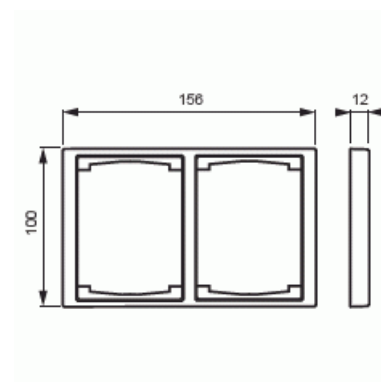

# Täckram

Täckram, Impressivo, 100mm, 2-fack, aluminium

**Typ:** 1722F100-83

**E-nr:** 1815512

**Produkt ID:** 2TKA000327G1

**GTIN:** 6418677328046

Täckram för infällt montage av 2-vägs armaturer med centrumplatta som exempelvis dubbelt vägguttag. Även 1-vägs armaturer som exempelvis strömställare kan installeras med adaptorn 2519-xx. Kan installeras både lodrätt och vågrätt. Tillverkad av högklassigt och hållbart plastmaterial. Ytan är blank och lätt att hålla ren. Rengöring med vanliga milda tvättmedel för hushåll. Användning av starka lösningsmedel bör undvikas.

### Packning

Förpackning:	1/5/50/1400
Enhet:	st

### ETIM Data

Antal enheter:	1
Monteringsriktning:	Horisontell och vertikal
Antal horisontella fack:	1
Antal vertikala fack:	1
Med monteringsram:	Nej
Infälld montering:	Ja

Lämplig för golvbox:	Nej
Lämplig för väggkanal:	Nej
Lämplig för inbyggnadsmontage:	Nej
Textfält/Plats för märkning:	Nej
Material:	Plast
Materialkvalitet:	Termoplast
Halogenfri:	Ja
Anti-bakteriell:	Nej
Ytskydd:	Obehandlad
Typ av yta:	Blank
Färg:	Aluminium
RAL-nummer (liknande):	9006
Transparent:	Nej
Med gångjärnslock:	Nej
Kapslingsklass (IP):	IP21
Typ av fastsättning:	Kläm-/skruvmontering
Bredd:	100 mm
Höjd:	12 mm
Djup:	156 mm
Inbyggnadsbredd:	156 mm
Inbyggnadshöjd:	100 mm
Diameter borrhål (öppning):	74 mm