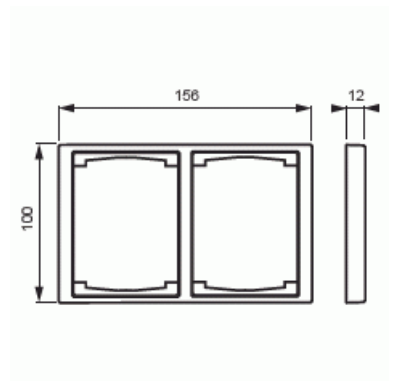

Täckram

Täckram, Impressivo, 100mm, 2-fack, antracit

Typ: 1722F100-81

E-nr: 1815412

Produkt ID: 2TKA000325G1

GTIN: 6418677328039

Täckram för infällt montage av 2-vägs armaturer med centrumplatta som exempelvis dubbelt vägguttag. Även 1-vägs armaturer som exempelvis strömställare kan installeras med adaptorn 2519-xx. Kan installeras både lodrätt och vågrätt. Tillverkad av högklassigt och hållbart plastmaterial. Ytan är blank och lätt att hålla ren. Rengöring med vanliga milda tvättmedel för hushåll. Användning av starka lösningsmedel bör undvikas.

Teknisk specifikation

Packning

Förpackning:	1/5/50/1400
Enhet:	st

ETIM Data

Antal enheter:	1
Monteringsriktning:	Horisontell och vertikal
Antal horisontella fack:	1
Antal vertikala fack:	1
Med monteringsram:	Nej
Infälld montering:	Ja

Lämplig för golvbox:	Nej
Lämplig för väggkanal:	Nej
Lämplig för inbyggnadsmontage:	Nej
Textfält/Plats för märkning:	Nej
Material:	Plast
Materialkvalitet:	Termoplast
Halogenfri:	Ja
Anti-bakteriell:	Nej
Ytskydd:	Obehandlad
Typ av yta:	Blank
Färg:	Antracitgrå
RAL-nummer (liknande):	7021
Transparent:	Nej
Med gångjärnslock:	Nej
Kapslingsklass (IP):	IP21
Typ av fastsättning:	Kläm-/skruvmontering
Bredd:	100 mm
Höjd:	12 mm
Djup:	156 mm
Inbyggnadsbredd:	156 mm
Inbyggnadshöjd:	100 mm
Diameter borrhål (öppning):	74 mm