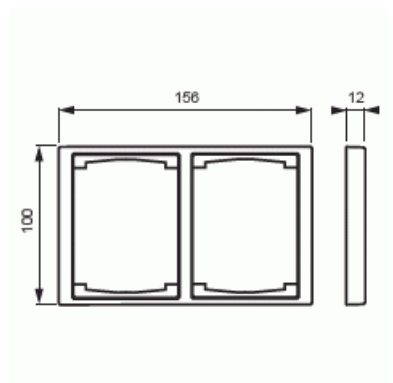

# Täckram

Täckram, Impressivo, 100mm, 2-fack, antracit

Typ: 1722F100-81

E-nr: 1815412

Produkt ID: 2TKA000325G1

GTIN: 6418677328039

Täckram för infällt montage av 2-vägs armaturer med centrumplatta som exempelvis dubbelt vägguttag. Även 1-vägs armaturer som exempelvis strömställare kan installeras med adaptorn 2519-xx. Kan installeras både lodrätt och vågrätt. Tillverkad av högklassigt och hållbart plastmaterial. Ytan är blank och lätt att hålla ren. Rengöring med vanliga milda tvättmedel för hushåll. Användning av starka lösningsmedel bör undvikas.

### Packning

Förpackning:	1/5/50/1400
Enhet:	st

### ETIM Data

Antal enheter:	1
Monteringsriktning:	Horisontell och vertikal
Antal horisontella fack:	1
Antal vertikala fack:	1
Med monteringsram:	Nej
Infälld montering:	Ja

Lämplig för golvbox:	Nej
Lämplig för väggkanal:	Nej
Lämplig för inbyggnadsmontage:	Nej
Textfält/Plats för märkning:	Nej
Material:	Plast
Materialkvalitet:	Termoplast
Halogenfri:	Ja
Anti-bakteriell:	Nej
Ytskydd:	Obehandlad
Typ av yta:	Blank
Färg:	Antracitgrå
RAL-nummer (liknande):	7021
Transparent:	Nej
Med gångjärnslock:	Nej
Kapslingsklass (IP):	IP21
Typ av fastsättning:	Kläm-/skruvmontering
Bredd:	100 mm
Höjd:	12 mm
Djup:	156 mm
Inbyggnadsbredd:	156 mm
Inbyggnadshöjd:	100 mm
Diameter borrhål (öppning):	74 mm