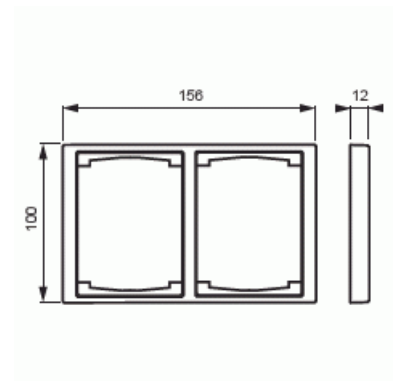

Täckram

Täckram, Impressivo, 100mm, 2-fack, antracit

Typ: 1722F100-81

E-nr: 1815412

Produkt ID: 2TKA000325G1

GTIN: 6418677328039

Täckram för infällt montage av 2-vägs armaturer med centrumplatta som exempelvis dubbelt vägguttag. Även 1-vägs armaturer som exempelvis strömställare kan installeras med adaptorn 2519-xx. Kan installeras både lodrätt och vågrätt. Tillverkad av högklassigt och hållbart plastmaterial. Ytan är blank och lätt att hålla ren. Rengöring med vanliga milda tvättmedel för hushåll. Användning av starka lösningsmedel bör undvikas.

Teknisk specifikation

Packning

Förpackning:	1/5/50/1400
Enhet:	st

ETIM Data

Antal enheter:	1
Monteringsriktning:	Horisontell och vertikal
Antal horisontella fack:	1
Antal vertikala fack:	1
Med monteringsram:	Nej
Infälld montering:	Ja

Lämplig för golvbox:	Nej
Lämplig för väggkanal:	Nej
Lämplig för inbyggnadsmontage:	Nej
Textfält/Plats för märkning:	Nej
Material:	Plast
Materialkvalitet:	Termoplast
Halogenfri:	Ja
Anti-bakteriell:	Nej
Ytskydd:	Obehandlad
Typ av yta:	Blank
Färg:	Antracitgrå
RAL-nummer (liknande):	7021
Transparent:	Nej
Med gångjärnslock:	Nej
Kapslingsklass (IP):	IP21
Typ av fastsättning:	Kläm-/skruvmontering
Bredd:	100 mm
Höjd:	12 mm
Djup:	156 mm
Inbyggnadsbredd:	156 mm
Inbyggnadshöjd:	100 mm
Diameter borrhål (öppning):	74 mm