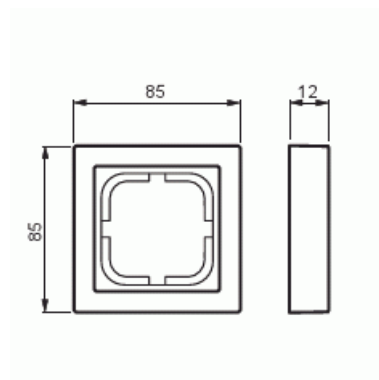

Täckram

Täckram, Impressivo, 85mm, 1-fack, vit

Typ: 1721F85-84

E-nr: 1815601

Produkt ID: 2TKA000287G1

GTIN: 6418677327773

Täckram för infällt montage av 1-vägs apparater med centrumplatta som exempelvis strömställare, 1-vägs uttag eller data/tele produkter. Kan installeras både lodrätt och vågrätt. Tillverkad av högklassigt och hållbart plastmaterial. Ytan är blank och lätt att hålla ren. Rengöring med vanliga milda tvättmedel för hushåll. Användning av starka lösningsmedel bör undvikas.

Teknisk specifikation

Packning

Förpackning:	1/10/100/2800
Enhet:	st

ETIM Data

Antal enheter:	1
Monteringsriktning:	Horisontell och vertikal
Antal horisontella fack:	1
Antal vertikala fack:	1
Med monteringsram:	Nej
Infälld montering:	Ja
Lämplig för golvbox:	Nej
Lämplig för väggkanal:	Ja

Lämplig för inbyggnadsmontage:	Nej
Textfält/Plats för märkning:	Nej
Material:	Plast
Materialkvalitet:	Termoplast
Halogenfri:	Ja
Anti-bakteriell:	Nej
Ytskydd:	Obehandlad
Typ av yta:	Blank
Färg:	Vit
RAL-nummer (liknande):	9016
Transparent:	Nej
Med gångjärnslock:	Nej
Kapslingsklass (IP):	IP21
Typ av fastsättning:	Kläm-/skruvmontering
Bredd:	85 mm
Höjd:	12 mm
Djup:	85 mm
Inbyggnadsbredd:	85 mm
Inbyggnadshöjd:	85 mm
Diameter borrhål (öppning):	74 mm