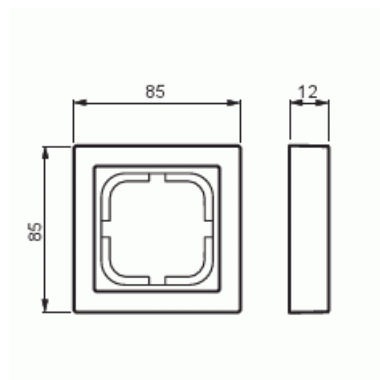

# Täckram

Täckram, Impressivo, 85mm, 1-fack, vit

Typ: 1721F85-84

E-nr: 1815601

Produkt ID: 2TKA000287G1

GTIN: 6418677327773

Täckram för infällt montage av 1-vägs apparater med centrumplatta som exempelvis strömställare, 1-vägs uttag eller data/tele produkter. Kan installeras både lodrätt och vågrätt. Tillverkad av högklassigt och hållbart plastmaterial. Ytan är blank och lätt att hålla ren. Rengöring med vanliga milda tvättmedel för hushåll. Användning av starka lösningsmedel bör undvikas.

### Packning

Förpackning:	1/10/100/2800
Enhet:	st

Lämplig för inbyggnadsmontage:	Nej
Textfält/Plats för märkning:	Nej
Material:	Plast
Materialkvalitet:	Termoplast
Halogenfri:	Ja
Anti-bakteriell:	Nej
Ytskydd:	Obehandlad
Typ av yta:	Blank
Färg:	Vit
RAL-nummer (liknande):	9016
Transparent:	Nej
Med gångjärnslock:	Nej
Kapslingsklass (IP):	IP21
Typ av fastsättning:	Kläm-/skruvmontering
Bredd:	85 mm
Höjd:	12 mm
Djup:	85 mm
Inbyggnadsbredd:	85 mm
Inbyggnadshöjd:	85 mm
Diameter borrhål (öppning):	74 mm