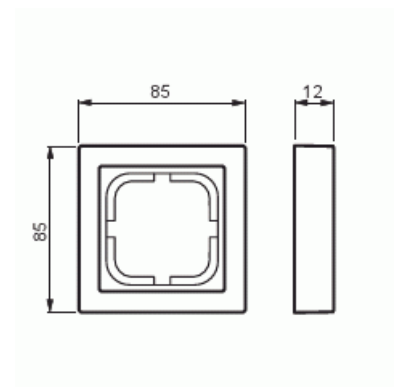

Täckram

Täckram, Impressivo, 85mm, 1-fack, aluminium

Typ: 1721F85-83

E-nr: 1815501

Produkt ID: 2TKA000285G1

GTIN: 6418677327803

Täckram för infällt montage av 1-vägs apparater med centrumplatta som exempelvis strömställare, 1-vägs uttag eller data/tele produkter. Kan installeras både lodrätt och vågrätt. Tillverkad av högklassigt och hållbart plastmaterial. Ytan är blank och lätt att hålla ren. Rengöring med vanliga milda tvättmedel för hushåll. Användning av starka lösningsmedel bör undvikas.

Teknisk specifikation

Packning

Förpackning:	1/10/100/2800
Enhet:	st

ETIM Data

Antal enheter:	1
Monteringsriktning:	Horisontell och vertikal
Antal horisontella fack:	1
Antal vertikala fack:	1
Med monteringsram:	Nej
Infälld montering:	Ja
Lämplig för golvbox:	Nej

Lämplig för väggkanal:	Ja
Lämplig för inbyggnadsmontage:	Nej
Textfält/Plats för märkning:	Nej
Material:	Plast
Materialkvalitet:	Termoplast
Halogenfri:	Ja
Anti-bakteriell:	Nej
Ytskydd:	Obehandlad
Typ av yta:	Blank
Färg:	Aluminium
RAL-nummer (liknande):	9006
Transparent:	Nej
Med gångjärnslock:	Nej
Kapslingsklass (IP):	IP21
Typ av fastsättning:	Kläm-/skruvmontering
Bredd:	85 mm
Höjd:	12 mm
Djup:	85 mm
Inbyggnadsbredd:	85 mm
Inbyggnadshöjd:	85 mm
Diameter borrhål (öppning):	74 mm