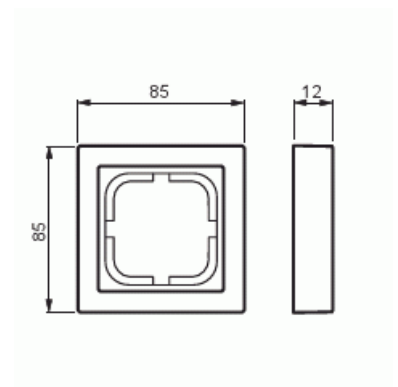

# Täckram

Täckram, Impressivo, 85mm, 1-fack, antracit

Typ: 1721F85-81

E-nr: 1815401

Produkt ID: 2TKA000283G1

GTIN: 6418677327797

Täckram för infällt montage av 1-vägs apparater med centrumplatta som exempelvis strömställare, 1-vägs uttag eller data/tele produkter. Kan installeras både lodrätt och vågrätt. Tillverkad av högklassigt och hållbart plastmaterial. Ytan är blank och lätt att hålla ren. Rengöring med vanliga milda tvättmedel för hushåll. Användning av starka lösningsmedel bör undvikas.

### Packning

Förpackning:	1/10/100/2800
Enhet:	st

### ETIM Data

Antal enheter:	1
Monteringsriktning:	Horisontell och vertikal
Antal horisontella fack:	1
Antal vertikala fack:	1
Med monteringsram:	Nej
Infälld montering:	Ja
Lämplig för golvbox:	Nej

Lämplig för väggkanal:	Ja
Lämplig för inbyggnadsmontage:	Nej
Textfält/Plats för märkning:	Nej
Material:	Plast
Materialkvalitet:	Termoplast
Halogenfri:	Ja
Anti-bakteriell:	Nej
Ytskydd:	Obehandlad
Typ av yta:	Blank
Färg:	Antracitgrå
RAL-nummer (liknande):	7021
Transparent:	Nej
Med gångjärnslock:	Nej
Kapslingsklass (IP):	IP21
Typ av fastsättning:	Kläm-/skruvmontering
Bredd:	85 mm
Höjd:	12 mm
Djup:	85 mm
Inbyggnadsbredd:	85 mm
Inbyggnadshöjd:	85 mm
Diameter borrhål (öppning):	74 mm