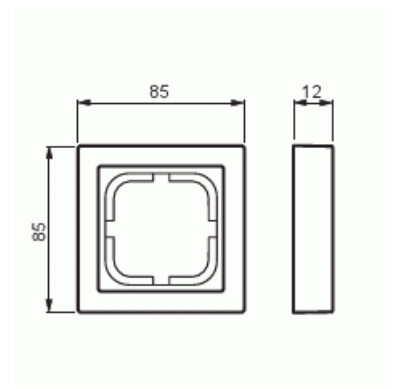

Täckram

Täckram, Impressivo, 85mm, 1-fack, antracit

Typ: 1721F85-81

E-nr: 1815401

Produkt ID: 2TKA000283G1

GTIN: 6418677327797

Täckram för infällt montage av 1-vägs apparater med centrumplatta som exempelvis strömställare, 1-vägs uttag eller data/tele produkter. Kan installeras både lodrätt och vågrätt. Tillverkad av högklassigt och hållbart plastmaterial. Ytan är blank och lätt att hålla ren. Rengöring med vanliga milda tvättmedel för hushåll. Användning av starka lösningsmedel bör undvikas.

Teknisk specifikation

Packning

Förpackning:	1/10/100/2800
Enhet:	st

ETIM Data

Antal enheter:	1
Monteringsriktning:	Horisontell och vertikal
Antal horisontella fack:	1
Antal vertikala fack:	1
Med monteringsram:	Nej
Infälld montering:	Ja
Lämplig för golvbox:	Nej

Lämplig för väggkanal:	Ja
Lämplig för inbyggnadsmontage:	Nej
Textfält/Plats för märkning:	Nej
Material:	Plast
Materialkvalitet:	Termoplast
Halogenfri:	Ja
Anti-bakteriell:	Nej
Ytskydd:	Obehandlad
Typ av yta:	Blank
Färg:	Antracitgrå
RAL-nummer (liknande):	7021
Transparent:	Nej
Med gångjärnslock:	Nej
Kapslingsklass (IP):	IP21
Typ av fastsättning:	Kläm-/skruvmontering
Bredd:	85 mm
Höjd:	12 mm
Djup:	85 mm
Inbyggnadsbredd:	85 mm
Inbyggnadshöjd:	85 mm
Diameter borrhål (öppning):	74 mm