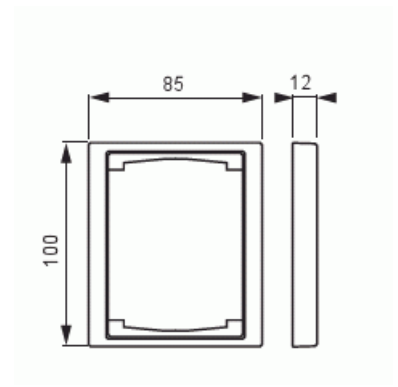

Täckram

Täckram, Impressivo, 100mm, 1-fack, aluminium

Typ: 1721F100-83

E-nr: 1815511

Produkt ID: 2TKA000277G1

GTIN: 6418677328008

Täckram för infällt montage av 2-vägs armaturer med centrumplatta som exempelvis dubbelt vägguttag. Även 1-vägs armaturer som exempelvis strömställare kan installeras med adaptorn 2519-xx. Kan installeras både lodrätt och vågrätt. Tillverkad av högklassigt och hållbart plastmaterial. Ytan är blank och lätt att hålla ren. Rengöring med vanliga milda tvättmedel för hushåll. Användning av starka lösningsmedel bör undvikas.

Teknisk specifikation

Packning

Förpackning:	1/10/100/2800
Enhet:	st

ETIM Data

Antal enheter:	1
Monteringsriktning:	Horisontell och vertikal
Antal horisontella fack:	1
Antal vertikala fack:	1
Med monteringsram:	Nej
Infälld montering:	Ja

Lämplig för golvbox:	Nej
Lämplig för väggkanal:	Nej
Lämplig för inbyggnadsmontage:	Nej
Textfält/Plats för märkning:	Nej
Material:	Plast
Materialkvalitet:	Termoplast
Halogenfri:	Ja
Anti-bakteriell:	Nej
Ytskydd:	Obehandlad
Typ av yta:	Blank
Färg:	Aluminium
RAL-nummer (liknande):	9006
Transparent:	Nej
Med gångjärnslock:	Nej
Kapslingsklass (IP):	IP21
Typ av fastsättning:	Kläm-/skruvmontering
Bredd:	100 mm
Höjd:	12 mm
Djup:	85 mm
Inbyggnadsbredd:	85 mm
Inbyggnadshöjd:	100 mm
Diameter borrhål (öppning):	74 mm