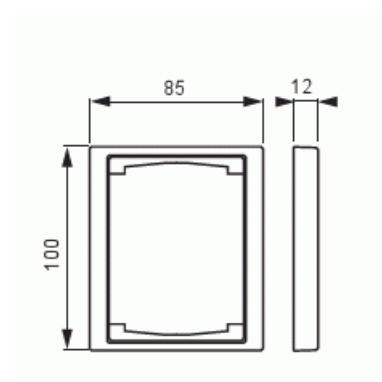

# Täckram

Täckram, Impressivo, 100mm, 1-fack, aluminium

**Typ:** 1721F100-83

**E-nr:** 1815511

**Produkt ID:** 2TKA000277G1

**GTIN:** 6418677328008

Täckram för infällt montage av 2-vägs armaturer med centrumplatta som exempelvis dubbelt vägguttag. Även 1-vägs armaturer som exempelvis strömställare kan installeras med adaptern 2519-xx. Kan installeras både lodrätt och vågrätt. Tillverkad av högklassigt och hållbart plastmaterial. Ytan är blank och lätt att hålla ren. Rengöring med vanliga milda tvättmedel för hushåll. Användning av starka lösningsmedel bör undvikas.

### ETIM Data

Antal enheter:	1
Monteringsriktning:	Horisontell och vertikal
Antal horisontella fack:	1
Antal vertikala fack:	1
Med monteringsram:	Nej
Infälld montering:	Ja

Lämplig för golvbox:	Nej
Lämplig för väggkanal:	Nej
Lämplig för inbyggnadsmontage:	Nej
Textfält/Plats för märkning:	Nej
Material:	Plast
Materialkvalitet:	Termoplast
Halogenfri:	Ja
Anti-bakteriell:	Nej
Ytskydd:	Obehandlad
Typ av yta:	Blank
Färg:	Aluminium
RAL-nummer (liknande):	9006
Transparent:	Nej
Med gångjärnslock:	Nej
Kapslingsklass (IP):	IP21
Typ av fastsättning:	Kläm-/skruvmontering
Bredd:	100 mm
Höjd:	12 mm
Djup:	85 mm
Inbyggnadsbredd:	85 mm
Inbyggnadshöjd:	100 mm
Diameter borrhål (öppning):	74 mm