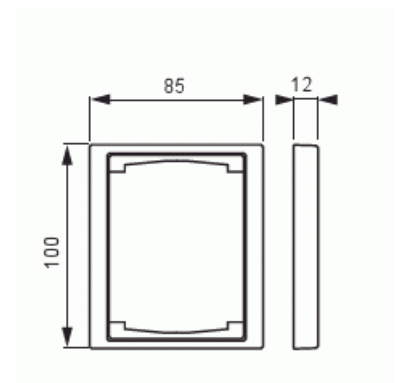

Täckram

Täckram, Impressivo, 100mm, 1-fack, antracit

Typ: 1721F100-81

E-nr: 1815411

Produkt ID: 2TKA000275G1

GTIN: 6418677327995

Täckram för infällt montage av 2-vägs armaturer med centrumplatta som exempelvis dubbelt vägguttag. Även 1-vägs armaturer som exempelvis strömställare kan installeras med adaptorn 2519-xx. Kan installeras både lodrätt och vågrätt. Tillverkad av högklassigt och hållbart plastmaterial. Ytan är blank och lätt att hålla ren. Rengöring med vanliga milda tvättmedel för hushåll. Användning av starka lösningsmedel bör undvikas.

Teknisk specifikation

Packning

Förpackning:	1/10/100/2800
Enhet:	st

ETIM Data

Antal enheter:	1
Monteringsriktning:	Horisontell och vertikal
Antal horisontella fack:	1
Antal vertikala fack:	1
Med monteringsram:	Nej
Infälld montering:	Ja

Lämplig för golvbox:	Nej
Lämplig för väggkanal:	Nej
Lämplig för inbyggnadsmontage:	Nej
Textfält/Plats för märkning:	Nej
Material:	Plast
Materialkvalitet:	Termoplast
Halogenfri:	Ja
Anti-bakteriell:	Nej
Ytskydd:	Obehandlad
Typ av yta:	Blank
Färg:	Antracitgrå
RAL-nummer (liknande):	7021
Transparent:	Nej
Med gångjärnslock:	Nej
Kapslingsklass (IP):	IP21
Typ av fastsättning:	Kläm-/skruvmontering
Bredd:	100 mm
Höjd:	12 mm
Djup:	85 mm
Inbyggnadsbredd:	85 mm
Inbyggnadshöjd:	100 mm
Diameter borrhål (öppning):	74 mm