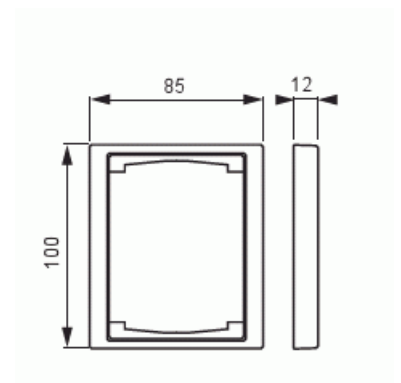

Täckram

Täckram, Impressivo, 100mm, 1-fack, antracit

Typ: 1721F100-81

E-nr: 1815411

Produkt ID: 2TKA000275G1

GTIN: 6418677327995

Täckram för infällt montage av 2-vägs armaturer med centrumplatta som exempelvis dubbelt vägguttag. Även 1-vägs armaturer som exempelvis strömställare kan installeras med adaptorn 2519-xx. Kan installeras både lodrätt och vågrätt. Tillverkad av högklassigt och hållbart plastmaterial. Ytan är blank och lätt att hålla ren. Rengöring med vanliga milda tvättmedel för hushåll. Användning av starka lösningsmedel bör undvikas.

Teknisk specifikation

Packning

Förpackning:	1/10/100/2800
Enhet:	st

ETIM Data

Antal enheter:	1
Monteringsriktning:	Horisontell och vertikal
Antal horisontella fack:	1
Antal vertikala fack:	1
Med monteringsram:	Nej
Infälld montering:	Ja

Lämplig för golvbox:	Nej
Lämplig för väggkanal:	Nej
Lämplig för inbyggnadsmontage:	Nej
Textfält/Plats för märkning:	Nej
Material:	Plast
Materialkvalitet:	Termoplast
Halogenfri:	Ja
Anti-bakteriell:	Nej
Ytskydd:	Obehandlad
Typ av yta:	Blank
Färg:	Antracitgrå
RAL-nummer (liknande):	7021
Transparent:	Nej
Med gångjärnslock:	Nej
Kapslingsklass (IP):	IP21
Typ av fastsättning:	Kläm-/skruvmontering
Bredd:	100 mm
Höjd:	12 mm
Djup:	85 mm
Inbyggnadsbredd:	85 mm
Inbyggnadshöjd:	100 mm
Diameter borrhål (öppning):	74 mm