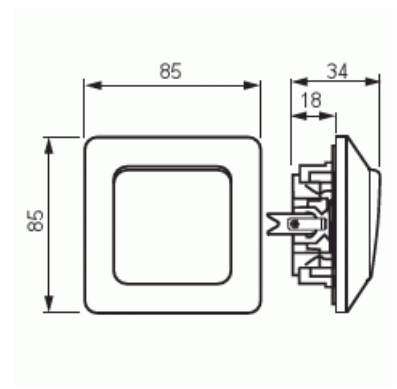

Tryckknapp

Tryckknapp trapp, slät vippa

Typ: 1466UP

E-nr: 1815052

Produkt ID: 2TKA000245G1

GTIN: 6418677310430

Teknisk specifikation

Packning

Förpackning:	1/10/100/1200
Enhet:	st

ETIM Data

Sammansättning:	Baselement med centrumplatta
Modell/Utförande:	Enkel tryckknapp
Manövreringsmetod:	Tryckknapp
Antal slutande kontakter:	2
Kontaktlös typ:	Nej
Antal vippor:	1
Antal poler:	1
Märkspänning:	250 V

Märkström:	16 A
Med belysning:	Nej
Återkopplingssignalkontakt:	Nej
Anslutningstyp:	Insticksklämma (snabbklämma)
Monteringsmetod:	Infällt montage
Typ av fastsättning:	Skruvmontering
Material:	Plast
Materialkvalitet:	Termoplast
Halogenfri:	Ja
Anti-bakteriell:	Nej
Ytskydd:	Obehandlad
Färg:	Vit
RAL-nummer (liknande):	9010
Transparent:	Nej
Textfält/Plats för märkning:	Nej
Tryck:	Ingen
Lämplig för skyddsklass (IP):	IP21
Slagtålighet (IK):	IK00
Apparatens bredd:	85 mm
Apparatens höjd:	35 mm
Apparatens djup:	85 mm
Minsta djup på infälld installationsdosa:	18 mm
Kompatibel med Apple HomeKit:	Nej
Kompatibel med Google Assistant:	Nej
Kompatibel med Amazon Alexa:	Nej
Med stöd för IFTTT:	Nej