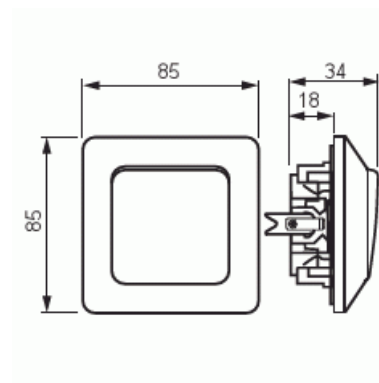

# Tryckknapp

Tryckknapp trapp, slät vippa

Typ: 1466UP

E-nr: 1815052

Produkt ID: 2TKA000245G1

GTIN: 6418677310430