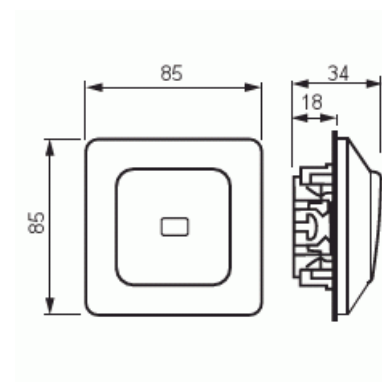

Tryckknapp

Tryckknapp, trapp, inklusive glimlampa, utan klor

Typ: 1466UGL4

E-nr: 1815047

Produkt ID: 2TKA000243G1

GTIN: 6418677307577

Teknisk specifikation

Elektriska värden

Märkspänning:	250 V
---------------	-------

Klassificering

Lämplig för skyddsklass (IP):	IP21
-------------------------------	------

Packning

Förpackning:	10/100
Enhet:	st

ETIM Data

Sammansättning:	Baselement med hel täckplatta
Modell/Utförande:	Enkel tryckknapp

Manövreringsmetod:	Tryckknapp
Antal slutande kontakter:	2
Kontaktlös typ:	Nej
Antal vippor:	1
Antal poler:	1
Märkström:	16 A
Med belysning:	Nej
Med ljuskälla:	Ja
Med signallampa:	Ja
Återkopplingssignalkontakt:	Nej
Anslutningstyp:	Insticksklämma (snabbklämma)
Monteringsmetod:	Infällt montage
Typ av fastsättning:	Skruvmontering
Material:	Plast
Materialkvalitet:	Termoplast
Halogenfri:	Ja
Anti-bakteriell:	Nej
Ytskydd:	Obehandlad
Färg:	Vit
RAL-nummer (liknande):	9010
Transparent:	Nej
Textfält/Plats för märkning:	Nej
Slagtålighet (IK):	IK00
Apparatens bredd:	85 mm
Apparatens höjd:	35 mm
Apparatens djup:	85 mm
Minsta djup på infälld installationsdosa:	18 mm
Kompatibel med Apple HomeKit:	Nej
Kompatibel med Google Assistant:	Nej
Kompatibel med Amazon Alexa:	Nej
Med stöd för IFTTT:	Nej