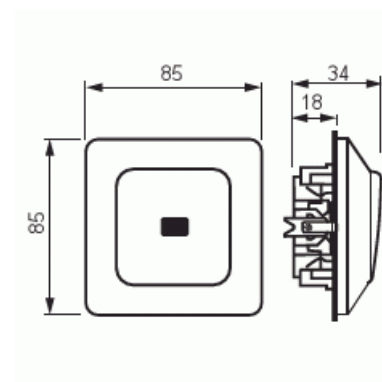

Tryckknapp

Tryckknapp trapp, inklusive glimlampa med klor

Typ: 1466UGL2

E-nr: 1815046

Produkt ID: 2TKA000242G1

GTIN: 6418677301957

Teknisk specifikation

Elektriska värden

Märkspänning:	250 V
---------------	-------

Klassificering

Lämplig för skyddsklass (IP):	IP21
-------------------------------	------

Packning

Förpackning:	10/100
Enhet:	st

ETIM Data

Sammansättning:	Baselement med hel täckplatta
Modell/Utförande:	Enkel tryckknapp

Manövreringsmetod:	Tryckknapp
Antal slutande kontakter:	2
Kontaktlös typ:	Nej
Antal vippor:	1
Antal poler:	1
Märkström:	16 A
Med belysning:	Nej
Med ljuskälla:	Ja
Med signallampa:	Ja
Återkopplingsignalkontakt:	Nej
Anslutningstyp:	Insticksklämma (snabbklämma)
Monteringsmetod:	Infällt montage
Typ av fastsättning:	Skruvmontering
Material:	Plast
Materialkvalitet:	Termoplast
Halogenfri:	Ja
Anti-bakteriell:	Nej
Ytskydd:	Obehandlad
Färg:	Vit
RAL-nummer (liknande):	9010
Transparent:	Nej
Textfält/Plats för märkning:	Nej
Slagtålighet (IK):	IK00
Apparatens bredd:	85 mm
Apparatens höjd:	35 mm
Apparatens djup:	85 mm
Minsta djup på infälld installationsdosa:	18 mm
Kompatibel med Apple HomeKit:	Nej
Kompatibel med Google Assistant:	Nej
Kompatibel med Amazon Alexa:	Nej
Med stöd för IFTTT:	Nej