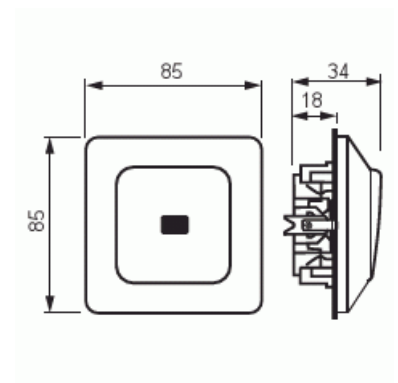

Tryckknapp

Tryckknapp trapp, inklusive glimlampa med klor

Typ: 1466UGL2

E-nr: 1815046

Produkt ID: 2TKA000242G1

GTIN: 6418677301957

Teknisk specifikation

Elektriska värden

Märkspänning:	250 V
---------------	-------

Klassificering

Lämplig för skyddsklass (IP):	IP21
-------------------------------	------

Packning

Förpackning:	10/100
Enhet:	st

ETIM Data

Sammansättning:	Baselement med hel täckplatta
Modell/Utförande:	Enkel tryckknapp

Manövreringsmetod:	Tryckknapp
Antal slutande kontakter:	2
Kontaktlös typ:	Nej
Antal vippor:	1
Antal poler:	1
Märkström:	16 A
Med belysning:	Nej
Med ljuskälla:	Ja
Med signallampa:	Ja
Återkopplingsignalkontakt:	Nej
Anslutningstyp:	Insticksklämma (snabbklämma)
Monteringsmetod:	Infällt montage
Typ av fastsättning:	Skruvmontering
Material:	Plast
Materialkvalitet:	Termoplast
Halogenfri:	Ja
Anti-bakteriell:	Nej
Ytskydd:	Obehandlad
Färg:	Vit
RAL-nummer (liknande):	9010
Transparent:	Nej
Textfält/Plats för märkning:	Nej
Slagtålighet (IK):	IK00
Apparatens bredd:	85 mm
Apparatens höjd:	35 mm
Apparatens djup:	85 mm
Minsta djup på infälld installationsdosa:	18 mm
Kompatibel med Apple HomeKit:	Nej
Kompatibel med Google Assistant:	Nej
Kompatibel med Amazon Alexa:	Nej
Med stöd för IFTTT:	Nej