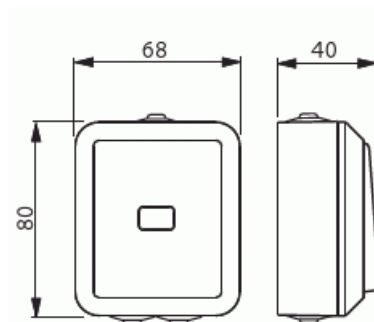

Tryckknapp

Kapslat tryckknapp, trapp

Typ: 1466SW

E-nr: 1818354

Produkt ID: 2TKA000238G1

GTIN: 6418677334573

Tryckknapp för utanpåliggande montage med skruvlösa anslutningar för max 2st 2,5mm² EK eller FK ledningar. 2st X-plåtar. Levereras med vit plastdetalj monterad i vippan. Klar lins medföljer löst. Levereras utan lampa.

Teknisk specifikation

Elektriska värden

Märkspänning: 250 V

Klassificering

Lämplig för skyddsklass (IP): IP44

Packning

Förpackning: 10/100

Enhet: st

ETIM Data

Sammansättning: Baselement med komplett hus

Modell/Utförande: Enkel tryckknapp

Manövreringsmetod:	Tryckknapp
Antal slutande kontakter:	2
Kontaktlös typ:	Nej
Antal vippor:	1
Antal poler:	1
Märkström:	10 A
Med belysning:	Nej
Med ljuskälla:	Ja
Med signallampa:	Ja
Återkopplingsignalkontakt:	Nej
Anslutningstyp:	Insticksklämma (snabbklämma)
Monteringsmetod:	Utanpåliggande montage
Typ av fastsättning:	Skruvmontering
Material:	Plast
Materialkvalitet:	Termoplast
Halogenfri:	Ja
Anti-bakteriell:	Nej
Ytskydd:	Obehandlad
Färg:	Vit
RAL-nummer (liknande):	9010
Transparent:	Nej
Textfält/Plats för märkning:	Nej
Slagtålighet (IK):	IK00
Apparatens bredd:	68 mm
Apparatens höjd:	43 mm
Apparatens djup:	80 mm
Minsta djup på infälld installationsdosa:	18 mm
Kompatibel med Apple HomeKit:	Nej
Kompatibel med Google Assistant:	Nej
Kompatibel med Amazon Alexa:	Nej
Med stöd för IFTTT:	Nej