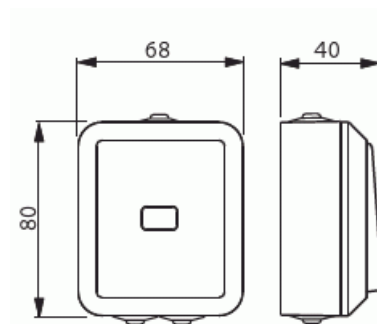

Tryckknapp

Kapslat tryckknapp, trapp

Typ: 1466SW

E-nr: 1818354

Produkt ID: 2TKA000238G1

GTIN: 6418677334573

Tryckknapp för utanpåliggande montage med skruvlösa anslutningar för max 2st 2,5mm² EK eller FK ledningar. 2st X-plitar. Levereras med vit plastdetalj monterad i vippan. Klar lins medföljer löst. Levereras utan lampa.

Teknisk specifikation

Elektriska värden

Märkspänning: 250 V

Klassificering

Lämplig för skyddsklass (IP): IP44

Packning

Förpackning: 10/100

Enhet: st

ETIM Data

Sammansättning: Baselement med komplett hus

Modell/Utförande: Enkel tryckknapp

Manövreringsmetod:	Tryckknapp
Antal slutande kontakter:	2
Kontaktlös typ:	Nej
Antal vippor:	1
Antal poler:	1
Märkström:	10 A
Med belysning:	Nej
Med ljuskälla:	Ja
Med signallampa:	Ja
Återkopplingsignalkontakt:	Nej
Anslutningstyp:	Insticksklämma (snabbklämma)
Monteringsmetod:	Utanpåliggande montage
Typ av fastsättning:	Skruvmontering
Material:	Plast
Materialkvalitet:	Termoplast
Halogenfri:	Ja
Anti-bakteriell:	Nej
Ytskydd:	Obehandlad
Färg:	Vit
RAL-nummer (liknande):	9010
Transparent:	Nej
Textfält/Plats för märkning:	Nej
Slagtålighet (IK):	IK00
Apparatens bredd:	68 mm
Apparatens höjd:	43 mm
Apparatens djup:	80 mm
Minsta djup på infälld installationsdosa:	18 mm
Kompatibel med Apple HomeKit:	Nej
Kompatibel med Google Assistant:	Nej
Kompatibel med Amazon Alexa:	Nej
Med stöd för IFTTT:	Nej