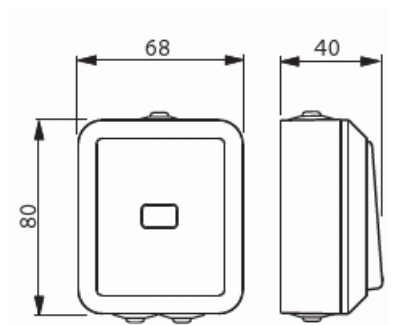

# Tryckknapp

Kapslat tryckknapp, trapp

Typ: 1466SW

E-nr: 1818354

Produkt ID: 2TKA000238G1

GTIN: 6418677334573

Tryckknapp för utanpåliggande montage med skruvlösa anslutningar för max 2st 2,5mm<sup>2</sup> EK eller FK ledningar. 2st X-plitar. Levereras med vit plastdetalj monterad i vippan. Klar lins medföljer löst. Levereras utan lampa.