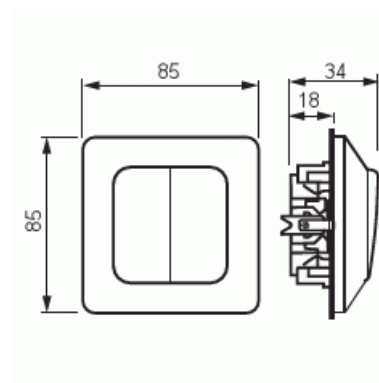

Tryckknapp

Tryckknapp kron, 16A

Typ: 1465U2

E-nr: 1815048

Produkt ID: 2TKA000232G1

GTIN: 6418677301964

Teknisk specifikation

Packning

Förpackning:	10/100
Enhet:	st

ETIM Data

Sammansättning:	Baselement med hel täckplatta
Modell/Utförande:	Grupppryckknapp
Manövreringsmetod:	Tryckknapp
Antal slutande kontakter:	1
Kontaktlös typ:	Nej
Antal vippor:	2
Antal poler:	1
Märkspänning:	250 V

Märkström:	16 A
Med belysning:	Nej
Återkopplingssignalkontakt:	Nej
Anslutningstyp:	Insticksklämma (snabbklämma)
Monteringsmetod:	Infällt montage
Typ av fastsättning:	Skruvmontering
Material:	Plast
Materialkvalitet:	Termoplast
Halogenfri:	Ja
Anti-bakteriell:	Nej
Ytskydd:	Obehandlad
Färg:	Vit
RAL-nummer (liknande):	9010
Transparent:	Nej
Textfält/Plats för märkning:	Nej
Tryck:	Ingen
Lämplig för skyddsklass (IP):	IP21
Slagtålighet (IK):	IK00
Apparatens bredd:	85 mm
Apparatens höjd:	35 mm
Apparatens djup:	85 mm
Minsta djup på infälld installationsdosa:	18 mm
Kompatibel med Apple HomeKit:	Nej
Kompatibel med Google Assistant:	Nej
Kompatibel med Amazon Alexa:	Nej
Med stöd för IFTTT:	Nej