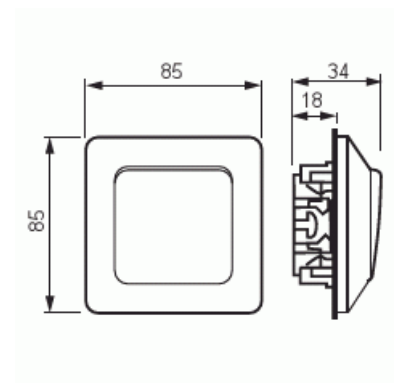

Strömställare

Strömställare, kors, utan klor

Typ: 1067U4

E-nr: 1815032

Produkt ID: 2TKA000207G1

GTIN: 6418677307546

Teknisk specifikation

Elektriska värden

Manövreringsmetod: Vippra/knapp

Sammansättning:	Baselement med hel täckplatta
Tryckknappsomkopplare:	Nej
Antal vippor:	2
Monteringsmetod:	Infällt montage
Typ av fastsättning:	Skruvmontering
Med monteringsplåt:	Nej
Material:	Plast
Materialkvalitet:	Termoplast
Halogenfri:	Ja
Anti-bakteriell:	Nej
Ytskydd:	Obehandlad
Typ av yta:	Matt
Färg:	Vit
RAL-nummer (liknande):	9003
Färg brytarknapp:	Vit
Etikettutrymme/informationsyta:	Nej
Belysning:	Nej
Märkström:	16 A
Kopplingsström för lysrör:	16 AX
Återkopplingssignalkontakt:	Nej
Anslutningstyp:	Övrigt
Tvättmaskinomkopplare:	Nej
Apparatens bredd:	85 mm
Apparatens höjd:	35 mm
Apparatens djup:	85 mm
Inbyggnadsdjup:	17 mm
Minsta djup på infälld installationsdosa:	17 mm