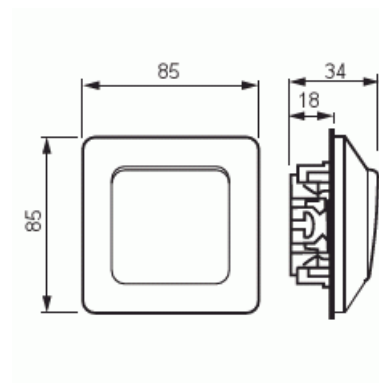

Strömställare

Strömställare, kors, utan klor

Typ: 1067U4

E-nr: 1815032

Produkt ID: 2TKA000207G1

GTIN: 6418677307546

Teknisk specifikation

Elektriska värden

Manövreringsmetod: Vippra/knapp

Sammansättning:	Baselement med hel täckplatta
Tryckknappsomkopplare:	Nej
Antal vippor:	2
Monteringsmetod:	Infällt montage
Typ av fastsättning:	Skruvmontering
Med monteringsplåt:	Nej
Material:	Plast
Materialkvalitet:	Termoplast
Halogenfri:	Ja
Anti-bakteriell:	Nej
Ytskydd:	Obehandlad
Typ av yta:	Matt
Färg:	Vit
RAL-nummer (liknande):	9003
Färg brytarknapp:	Vit
Etikettutrymme/informationsyta:	Nej
Belysning:	Nej
Märkström:	16 A
Kopplingsström för lysrör:	16 AX
Återkopplingssignalkontakt:	Nej
Anslutningstyp:	Övrigt
Tvättmaskinomkopplare:	Nej
Apparatens bredd:	85 mm
Apparatens höjd:	35 mm
Apparatens djup:	85 mm
Inbyggnadsdjup:	17 mm
Minsta djup på infälld installationsdosa:	17 mm