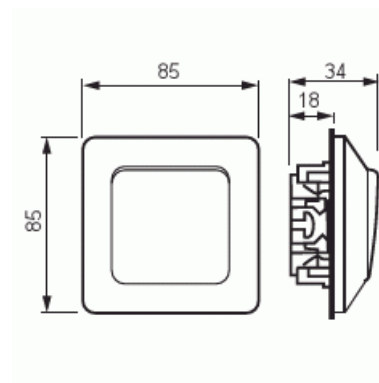

Strömställare

Strömställare, kors, utan klor

Typ: 1067U4

E-nr: 1815032

Produkt ID: 2TKA000207G1

GTIN: 6418677307546

Teknisk specifikation

Packning

Förpackning:	10/100
Enhet:	st

ETIM Data

Kopplingstyp:	Kronströmställare
Manövreringsmetod:	Vippa/knapp
Sammansättning:	Baselement med hel täckplatta
Tryckknappsomkopplare:	Nej
Antal vippor:	2
Monteringsmetod:	Infällt montage
Typ av fastsättning:	Skruvmontering
Med monteringsplåt:	Nej

Material:	Plast
Materialkvalitet:	Termoplast
Halogenfri:	Ja
Anti-bakteriell:	Nej
Ytskydd:	Obehandlad
Typ av yta:	Matt
Färg:	Vit
RAL-nummer (liknande):	9003
Etikettutrymme/informationsyta:	Nej
Belysning:	Nej
Lämplig för skyddsklass (IP):	IP21
Märkspänning:	250 V
Märkström:	16 A
Kopplingsström för lysrör:	16 AX
Återkopplingssignalkontakt:	Nej
Anslutningstyp:	Övrigt
Tvättmaskinomkopplare:	Nej
Apparatens bredd:	85 mm
Apparatens höjd:	35 mm
Apparatens djup:	85 mm
Inbyggnadsdjup:	17 mm
Minsta djup på infälld installationsdosa:	17 mm