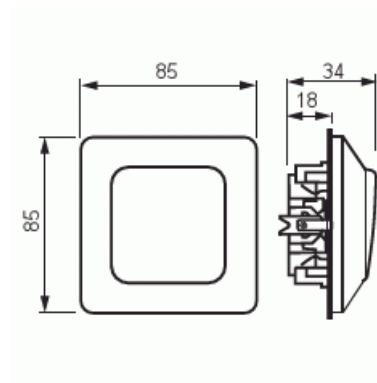

# Strömställare

Strömställare kors

Typ: 1067U2

E-nr: 1815031

Produkt ID: 2TKA000206G1

GTIN: 6418677301926

### ETIM Data

Kopplingstyp: Kronströmställare

Manövreringsmetod: Vippra/knapp

Sammansättning:	Baselement med centrumplatta
Tryckknappsomkopplare:	Nej
Antal vippor:	2
Monteringsmetod:	Infällt montage
Typ av fastsättning:	Skruvmontering
Med monteringsplåt:	Nej
Material:	Plast
Materialkvalitet:	Termoplast
Halogenfri:	Ja
Anti-bakteriell:	Nej
Ytskydd:	Obehandlad
Typ av yta:	Matt
Färg:	Vit
RAL-nummer (liknande):	9003
Etikettutrymme/informationsyta:	Nej
Belysning:	Nej
Märkström:	16 A
Kopplingsström för lysrör:	16 AX
Återkopplingssignalkontakt:	Nej
Anslutningstyp:	Övrigt
Tvättmaskinomkopplare:	Nej
Apparatens bredd:	85 mm
Apparatens höjd:	35 mm
Apparatens djup:	71 mm
Inbyggnadsdjup:	17 mm
Minsta djup på infälld installationsdosa:	17 mm