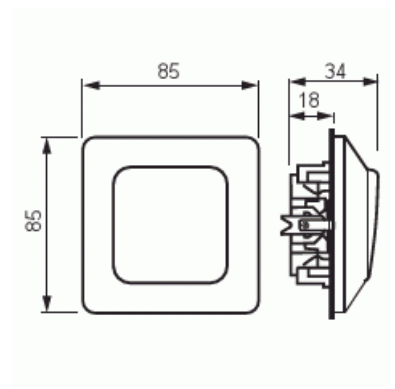

Strömställare

Strömställare kors

Typ: 1067U2

E-nr: 1815031

Produkt ID: 2TKA000206G1

GTIN: 6418677301926

Teknisk specifikation

Elektriska värden

Manövreringsmetod: Vippra/knapp

Sammansättning:	Baselement med centrumplatta
Tryckknappsomkopplare:	Nej
Antal vippor:	2
Monteringsmetod:	Infällt montage
Typ av fastsättning:	Skruvmontering
Med monteringsplåt:	Nej
Material:	Plast
Materialkvalitet:	Termoplast
Halogenfri:	Ja
Anti-bakteriell:	Nej
Ytskydd:	Obehandlad
Typ av yta:	Matt
Färg:	Vit
RAL-nummer (liknande):	9003
Etikettutrymme/informationsyta:	Nej
Belysning:	Nej
Märkström:	16 A
Kopplingsström för lysrör:	16 AX
Återkopplingssignalkontakt:	Nej
Anslutningstyp:	Övrigt
Tvättmaskinomkopplare:	Nej
Apparatens bredd:	85 mm
Apparatens höjd:	35 mm
Apparatens djup:	71 mm
Inbyggnadsdjup:	17 mm
Minsta djup på infälld installationsdosa:	17 mm