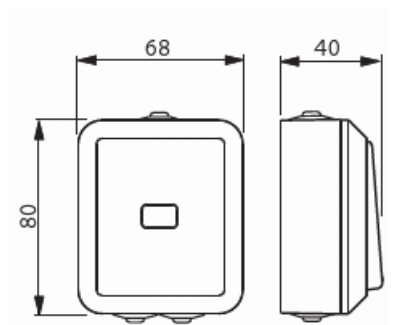

Strömställare

Kapslat strömställare, kors

Typ: 1067SW

E-nr: 1818371

Produkt ID: 2TKA000204G1

GTIN: 6418677334566

Strömställare för utanpåliggande montage med skruvlösa anslutningar för max 2st 2,5mm² EK eller FK ledningar.

2st X-plitar. Levereras med vit plastdetalj monterad i vippan. Klar lins medföljer löst. Levereras utan lampa.

Teknisk specifikation

Elektriska värden

Märkspänning: 250 V

Klassificering

Lämplig för skyddsklass (IP): IP21

Packning

Förpackning: 1/10/100/1200

Enhet: st

ETIM Data

Kopplingstyp: Kronströmställare

Manövreringsmetod: Vippan/knapp

Sammansättning:	Baselement med centrumplatta
Tryckknappsomkopplare:	Nej
Antal vippor:	2
Monteringsmetod:	Utanpåliggande montage
Typ av fastsättning:	Skruvmontering
Med monteringsplåt:	Nej
Material:	Plast
Materialkvalitet:	Termoplast
Halogenfri:	Ja
Anti-bakteriell:	Nej
Ytskydd:	Obehandlad
Typ av yta:	Matt
Färg:	Vit
RAL-nummer (liknande):	9016
Etikettutrymme/informationsyta:	Nej
Belysning:	Nej
Märkström:	16 A
Kopplingsström för lysrör:	16 AX
Återkopplingssignalkontakt:	Nej
Anslutningstyp:	Övrigt
Tvättmaskinomkopplare:	Nej
Apparatens bredd:	68 mm
Apparatens höjd:	40 mm
Apparatens djup:	70 mm
Inbyggnadsdjup:	18 mm
Minsta djup på infälld installationsdosa:	18 mm