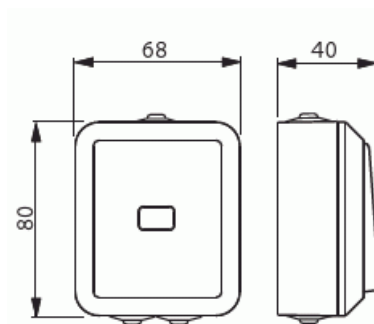

Strömställare

Kapslat strömställare, kors

Typ: 1067SW

E-nr: 1818371

Produkt ID: 2TKA000204G1

GTIN: 6418677334566

Strömställare för utanpåliggande montage med skruvlösa anslutningar för max 2st 2,5mm² EK eller FK ledningar.

2st X-plitar. Levereras med vit plastdetalj monterad i vippan. Klar lins medföljer löst. Levereras utan lampa.

Teknisk specifikation

Packning

Förpackning:	1/10/100/1200
Enhet:	st

ETIM Data

Kopplingstyp:	Kronströmställare
Manövreringsmetod:	Vippa/knapp
Sammansättning:	Baselement med centrumplatta
Tryckknappsomkopplare:	Nej
Antal vippor:	2
Monteringsmetod:	Utanpåliggande montage
Typ av fastsättning:	Skruvmontering
Med monteringsplåt:	Nej

Material:	Plast
Materialkvalitet:	Termoplast
Halogenfri:	Ja
Anti-bakteriell:	Nej
Ytskydd:	Obehandlad
Typ av yta:	Matt
Färg:	Vit
RAL-nummer (liknande):	9016
Etikettutrymme/informationsyta:	Nej
Belysning:	Nej
Lämplig för skyddsklass (IP):	IP21
Märkspänning:	250 V
Märkström:	16 A
Kopplingsström för lysrör:	16 AX
Återkopplingssignalkontakt:	Nej
Anslutningstyp:	Övrigt
Tvättmaskinomkopplare:	Nej
Apparatens bredd:	70 mm
Apparatens höjd:	40 mm
Apparatens djup:	70 mm
Inbyggnadsdjup:	18 mm
Minsta djup på infälld installationsdosa:	18 mm