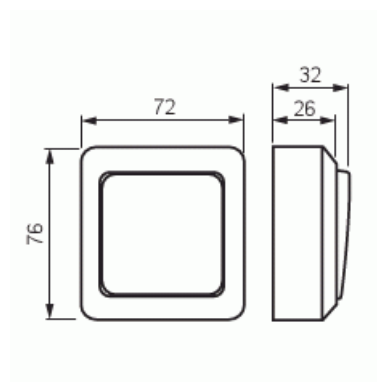

# Strömställare

Strömställare, kors

Typ: 1067A4

E-nr: 1817171

Produkt ID: 2TKA000203G1

GTIN: 6418677307539