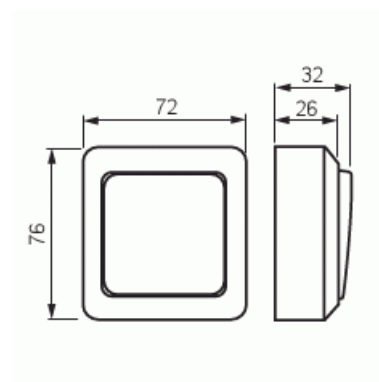

Strömställare

Strömställare, kors

Typ: 1067A4

E-nr: 1817171

Produkt ID: 2TKA000203G1

GTIN: 6418677307539

Teknisk specifikation

Elektriska värden

Manövreringsmetod: Vippra/knapp

Sammansättning:	Baselement med centrumplatta
Tryckknappsomkopplare:	Nej
Antal vippor:	2
Monteringsmetod:	Utanpåliggande montage
Typ av fastsättning:	Skruvmontering
Med monteringsplåt:	Nej
Material:	Plast
Materialkvalitet:	Termoplast
Halogenfri:	Ja
Anti-bakteriell:	Nej
Ytskydd:	Obehandlad
Typ av yta:	Blank
Färg:	Vit
RAL-nummer (liknande):	9016
Etikettutrymme/informationsyta:	Nej
Belysning:	Nej
Märkström:	16 A
Kopplingsström för lysrör:	16 AX
Återkopplingssignalkontakt:	Nej
Anslutningstyp:	Övrigt
Tvättmaskinomkopplare:	Nej
Apparatens bredd:	72 mm
Apparatens höjd:	40 mm
Apparatens djup:	70 mm
Inbyggnadsdjup:	18 mm
Minsta djup på infälld installationsdosa:	18 mm