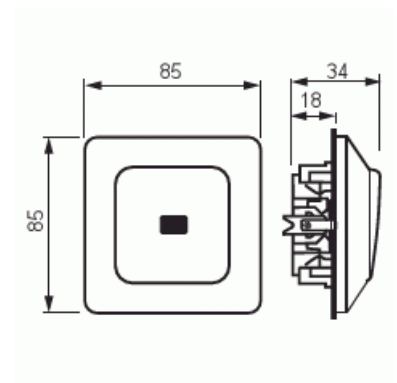

# Strömställare

Kontrollströmställare trapp, inklusive glimmlampa

Typ: 1066UK2

E-nr: 1815064

Produkt ID: 2TKA000198G1

GTIN: 6418677302008