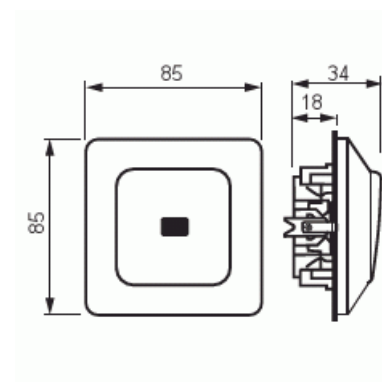

Strömställare

Kontrollströmställare trapp, inklusive glimmlampa

Typ: 1066UK2

E-nr: 1815064

Produkt ID: 2TKA000198G1

GTIN: 6418677302008

Teknisk specifikation

Elektriska värden

Märkspänning:	250 V
---------------	-------

Klassificering

Lämplig för skyddsklass (IP):	IP21
-------------------------------	------

Packning

Förpackning:	10/100
Enhet:	st

ETIM Data

Kopplingstyp:	Kronströmställare
Manövreringsmetod:	Vippa/knapp

Sammansättning:	Baselement med centrumplatta
Tryckknappsomkopplare:	Nej
Antal vippor:	2
Monteringsmetod:	Infällt montage
Typ av fastsättning:	Skruvmontering
Med monteringsplåt:	Nej
Material:	Plast
Materialkvalitet:	Termoplast
Halogenfri:	Ja
Anti-bakteriell:	Nej
Ytskydd:	Obehandlad
Typ av yta:	Matt
Färg:	Vit
RAL-nummer (liknande):	9010
Etikettutrymme/informationsyta:	Nej
Belysning:	Nej
Märkström:	16 A
Kopplingsström för lysrör:	16 AX
Återkopplingssignalkontakt:	Nej
Anslutningstyp:	Övrigt
Tvättmaskinomkopplare:	Nej
Apparatens bredd:	85 mm
Apparatens höjd:	35 mm
Apparatens djup:	70 mm
Inbyggnadsdjup:	18 mm
Minsta djup på infälld installationsdosa:	18 mm