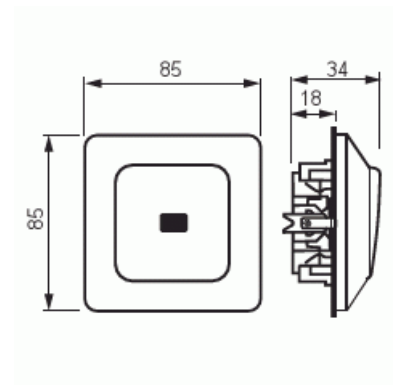

Strömställare

Kontrollströmställare trapp, inklusive glimmlampa

Typ: 1066UK2

E-nr: 1815064

Produkt ID: 2TKA000198G1

GTIN: 6418677302008

Teknisk specifikation

Elektriska värden

Märkspänning: 250 V

Klassificering

Lämplig för skyddsklass (IP): IP21

Packning

Förpackning: 10/100

Enhet: st

ETIM Data

Kopplingstyp: Kronströmställare

Manövreringsmetod: Vippra/knapp

Sammansättning:	Baselement med centrumplatta
Tryckknappsomkopplare:	Nej
Antal vippor:	2
Monteringsmetod:	Infällt montage
Typ av fastsättning:	Skruvmontering
Med monteringsplåt:	Nej
Material:	Plast
Materialkvalitet:	Termoplast
Halogenfri:	Ja
Anti-bakteriell:	Nej
Ytskydd:	Obehandlad
Typ av yta:	Matt
Färg:	Vit
RAL-nummer (liknande):	9010
Etikettutrymme/informationsyta:	Nej
Belysning:	Nej
Märkström:	16 A
Kopplingsström för lysrör:	16 AX
Återkopplingssignalkontakt:	Nej
Anslutningstyp:	Övrigt
Tvättmaskinomkopplare:	Nej
Apparatens bredd:	85 mm
Apparatens höjd:	35 mm
Apparatens djup:	70 mm
Inbyggnadsdjup:	18 mm
Minsta djup på infälld installationsdosa:	18 mm