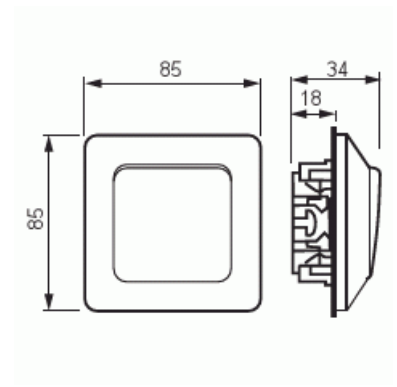

Strömställare

Strömställare, trapp, utan klor

Typ: 1066U4

E-nr: 1815022

Produkt ID: 2TKA000196G1

GTIN: 6418677307522

Teknisk specifikation

Elektriska värden

Märkspänning:	250 V
---------------	-------

Klassificering

Lämplig för skyddsklass (IP):	IP21
-------------------------------	------

Packning

Förpackning:	10/100
Enhet:	st

ETIM Data

Kopplingstyp:	Kronströmställare
Manövreringsmetod:	Vippa/knapp

Sammansättning:	Baselement med komplett hus
Tryckknappsomkopplare:	Nej
Antal vippor:	2
Monteringsmetod:	Infällt montage
Typ av fastsättning:	Skruvmontering
Med monteringsplåt:	Nej
Material:	Plast
Materialkvalitet:	Termoplast
Halogenfri:	Ja
Anti-bakteriell:	Nej
Ytskydd:	Lackerad
Typ av yta:	Matt
Färg:	Vit
RAL-nummer (liknande):	9010
Färg brytarknapp:	Vit
Etikettutrymme/informationsyta:	Nej
Belysning:	Nej
Märkström:	16 A
Kopplingsström för lysrör:	16 AX
Återkopplingssignalkontakt:	Nej
Anslutningstyp:	Övrigt
Tvättmaskinomkopplare:	Nej
Apparatens bredd:	85 mm
Apparatens höjd:	33 mm
Apparatens djup:	85 mm
Inbyggnadsdjup:	18 mm
Minsta djup på infälld installationsdosa:	18 mm