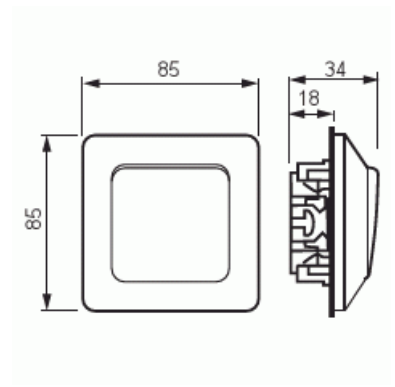

Strömställare

Strömställare, trapp, utan klor

Typ: 1066U4

E-nr: 1815022

Produkt ID: 2TKA000196G1

GTIN: 6418677307522

Teknisk specifikation

Elektriska värden

Manövreringsmetod: Vippra/knapp

| | |
|---|-----------------------------|
| Sammansättning: | Baselement med komplett hus |
| Tryckknappsomkopplare: | Nej |
| Antal vippor: | 2 |
| Monteringsmetod: | Infällt montage |
| Typ av fastsättning: | Skruvmontering |
| Med monteringsplåt: | Nej |
| Material: | Plast |
| Materialkvalitet: | Termoplast |
| Halogenfri: | Ja |
| Anti-bakteriell: | Nej |
| Ytskydd: | Lackerad |
| Typ av yta: | Matt |
| Färg: | Vit |
| RAL-nummer (liknande): | 9010 |
| Färg brytarknapp: | Vit |
| Etikettutrymme/informationsyta: | Nej |
| Belysning: | Nej |
| Märkström: | 16 A |
| Kopplingsström för lysrör: | 16 AX |
| Återkopplingssignalkontakt: | Nej |
| Anslutningstyp: | Övrigt |
| Tvättmaskinomkopplare: | Nej |
| Apparatens bredd: | 85 mm |
| Apparatens höjd: | 33 mm |
| Apparatens djup: | 85 mm |
| Inbyggnadsdjup: | 18 mm |
| Minsta djup på infälld installationsdosa: | 18 mm |