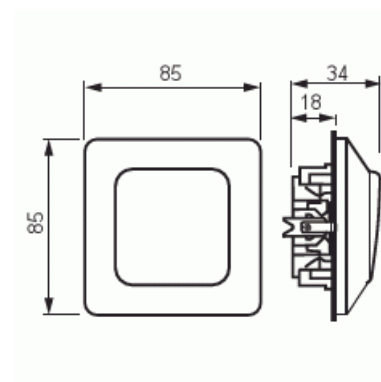

Strömställare

Strömställare trapp

Typ: 1066U2

E-nr: 1815021

Produkt ID: 2TKA000195G1

GTIN: 6418677301902

Teknisk specifikation

Elektriska värden

Märkspänning:	250 V
---------------	-------

Klassificering

Lämplig för skyddsklass (IP):	IP21
-------------------------------	------

Packning

Förpackning:	10/100
Enhet:	st

ETIM Data

Kopplingstyp:	Kronströmställare
Manövreringsmetod:	Vippa/knapp

Sammansättning:	Baselement med komplett hus
Tryckknappsomkopplare:	Nej
Antal vippor:	2
Monteringsmetod:	Infällt montage
Typ av fastsättning:	Skruvmontering
Med monteringsplåt:	Nej
Material:	Plast
Materialkvalitet:	Termoplast
Halogenfri:	Ja
Anti-bakteriell:	Nej
Ytskydd:	Obehandlad
Typ av yta:	Blank
Färg:	Vit
RAL-nummer (liknande):	9010
Etikettutrymme/informationsyta:	Nej
Belysning:	Nej
Märkström:	16 A
Kopplingsström för lysrör:	16 AX
Återkopplingssignalkontakt:	Nej
Anslutningstyp:	Övrigt
Tvättmaskinomkopplare:	Nej
Apparatens bredd:	85 mm
Apparatens höjd:	33 mm
Apparatens djup:	85 mm
Inbyggnadsdjup:	18 mm
Minsta djup på infälld installationsdosa:	18 mm