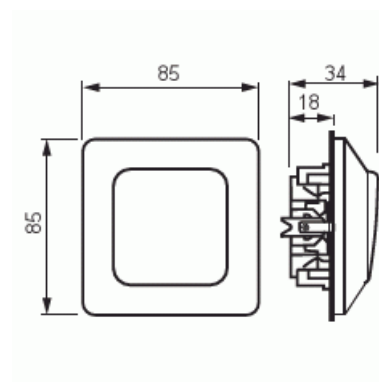

Strömställare

Strömställare trapp

Typ: 1066U2

E-nr: 1815021

Produkt ID: 2TKA000195G1

GTIN: 6418677301902

Teknisk specifikation

Elektriska värden

Manövreringsmetod: Vippra/knapp

Sammansättning:	Baselement med komplett hus
Tryckknappsomkopplare:	Nej
Antal vippor:	2
Monteringsmetod:	Infällt montage
Typ av fastsättning:	Skruvmontering
Med monteringsplåt:	Nej
Material:	Plast
Materialkvalitet:	Termoplast
Halogenfri:	Ja
Anti-bakteriell:	Nej
Ytskydd:	Obehandlad
Typ av yta:	Blank
Färg:	Vit
RAL-nummer (liknande):	9010
Etikettutrymme/informationsyta:	Nej
Belysning:	Nej
Märkström:	16 A
Kopplingsström för lysrör:	16 AX
Återkopplingssignalkontakt:	Nej
Anslutningstyp:	Övrigt
Tvättmaskinomkopplare:	Nej
Apparatens bredd:	85 mm
Apparatens höjd:	33 mm
Apparatens djup:	85 mm
Inbyggnadsdjup:	18 mm
Minsta djup på infälld installationsdosa:	18 mm