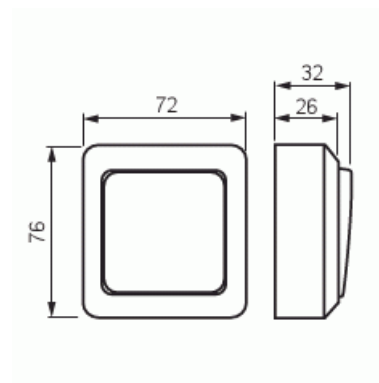

# Strömställare

Strömställare, trapp

Typ: 1066A4

E-nr: 1817161

Produkt ID: 2TKA000190G1

GTIN: 6418677307515