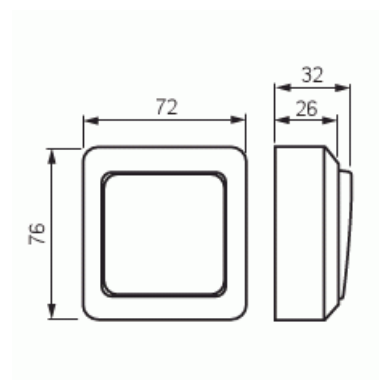

Strömställare

Strömställare, trapp

Typ: 1066A4

E-nr: 1817161

Produkt ID: 2TKA000190G1

GTIN: 6418677307515

Teknisk specifikation

Elektriska värden

Manövreringsmetod: Vippra/knapp

Sammansättning:	Grundelement
Tryckknappsomkopplare:	Nej
Antal vippor:	2
Monteringsmetod:	Utanpåliggande montage
Typ av fastsättning:	Skruvmontering
Med monteringsplåt:	Nej
Material:	Plast
Materialkvalitet:	Termoplast
Halogenfri:	Ja
Anti-bakteriell:	Nej
Ytskydd:	Förzinkad
Typ av yta:	Blank
Färg:	Vit
RAL-nummer (liknande):	9010
Färg brytarknapp:	Vit
Etikettutrymme/informationsyta:	Nej
Belysning:	Nej
Märkström:	16 A
Kopplingsström för lysrör:	16 AX
Återkopplingssignalkontakt:	Nej
Anslutningstyp:	Övrigt
Tvättmaskinomkopplare:	Nej
Apparatens bredd:	72 mm
Apparatens höjd:	70 mm
Apparatens djup:	26 mm
Inbyggnadsdjup:	18 mm
Minsta djup på infälld installationsdosa:	18 mm