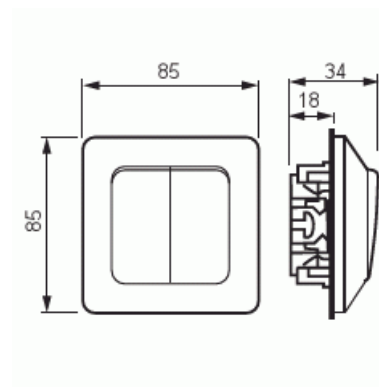

# Strömställare

Strömställare, D-trapp, utan klor

Typ: 10666U4

E-nr: 1815027

Produkt ID: 2TKA000184G1

GTIN: 6418677307508