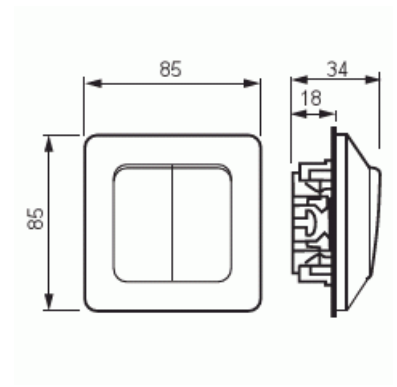

# Strömställare

Strömställare, D-trapp, utan klor

Typ: 10666U4

E-nr: 1815027

Produkt ID: 2TKA000184G1

GTIN: 6418677307508