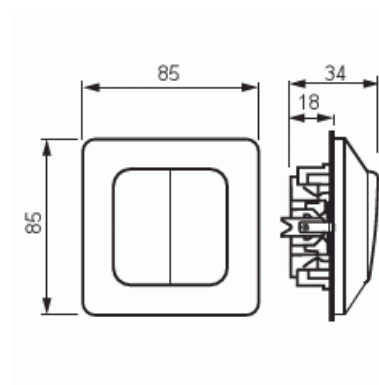

Strömställare

Strömställare D-trapp

Typ: 10666U2

E-nr: 1815026

Produkt ID: 2TKA000183G1

GTIN: 6418677301919

Teknisk specifikation

Elektriska värden

Märkspänning: 250 V

Klassificering

Lämplig för skyddsklass (IP): IP20

Packning

Förpackning: 10/100

Enhet: st

ETIM Data

Kopplingstyp: 2-polig strömställare

Manövreringsmetod:	Vippa/knapp
Sammansättning:	Grundelement
Tryckknappsomkopplare:	Nej
Antal vippor:	1
Monteringsmetod:	Infällt montage
Typ av fastsättning:	Skruvmontering
Med monteringsplåt:	Nej
Material:	Plast
Materialkvalitet:	Termoplast
Halogenfri:	Ja
Anti-bakteriell:	Nej
Ytskydd:	Förzinkad
Typ av yta:	Blank
Färg:	Vit
RAL-nummer (liknande):	9010
Etikettutrymme/informationsyta:	Nej
Belysning:	Nej
Märkström:	16 A
Kopplingsström för lysrör:	16 AX
Återkopplingssignalkontakt:	Nej
Anslutningstyp:	Övrigt
Tvättmaskinomkopplare:	Nej
Apparatens bredd:	85 mm
Apparatens höjd:	70 mm
Apparatens djup:	26 mm
Inbyggnadsdjup:	18 mm
Minsta djup på infälld installationsdosa:	18 mm