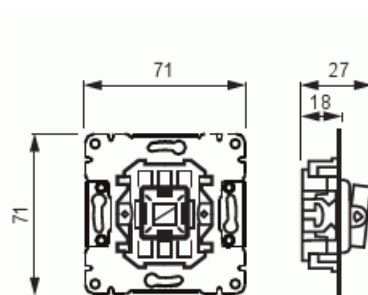

Strömställarinsats

Strömställarinsats 16A/250V, 2-polig
Trapp

Typ: 10662.00

Produkt ID: 2TKA000177G1

GTIN: 6418677328657

2-polig strömställare utan vippra. Insatsen lämpar sig för alla endelade vippra förutom 1788-xx. I strömställaren finns 2 växelkontakter men inga extra klämmor. I insatsen kan installeras signal- och sökljus.

Teknisk specifikation

Elektriska värden

Märkspänning:	250 V
---------------	-------

Klassificering

Lämplig för skyddsklass (IP):	IP21
-------------------------------	------

Packning

Förpackning:	10/100
Enhet:	st

ETIM Data

Kopplingstyp:	Kronströmställare
Manövreringsmetod:	Vippra/knapp

Sammansättning:	Baselement med hel täckplatta
Tryckknappsomkopplare:	Nej
Antal vippor:	2
Monteringsmetod:	Infällt montage
Typ av fastsättning:	Skruvmontering
Med monteringsplåt:	Nej
Material:	Plast
Materialkvalitet:	Termoplast
Halogenfri:	Ja
Anti-bakteriell:	Nej
Ytskydd:	Förzinkad
Färg:	Rostfritt stål
RAL-nummer (liknande):	9016
Etikettutrymme/informationsyta:	Nej
Belysning:	Nej
Märkström:	16 A
Kopplingsström för lysrör:	16 AX
Återkopplingssignalkontakt:	Nej
Anslutningstyp:	Övrigt
Tvättmaskinomkopplare:	Nej
Apparatens bredd:	70 mm
Apparatens höjd:	40 mm
Apparatens djup:	85 mm
Inbyggnadsdjup:	18 mm
Minsta djup på infälld installationsdosa:	18 mm