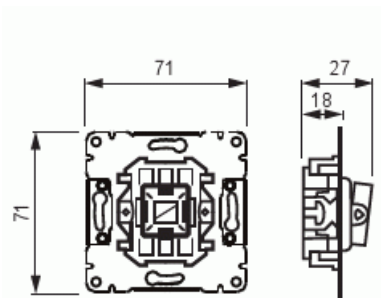

Strömställarinsats

Strömställarinsats 16A/250V, 2-polig
Trapp

Typ: 10662.00

Produkt ID: 2TKA000177G1

GTIN: 6418677328657

2-polig strömställare utan vippra. Insatsen lämpar sig för alla endelade vippra förutom 1788-xx. I strömställaren finns 2 växelkontakter men inga extra klämmor. I insatsen kan installeras signal- och sökljus.

Teknisk specifikation

Elektriska värden

Märkspänning: 250 V

Klassificering

Lämplig för skyddsklass (IP): IP21

Packning

Förpackning: 10/100

Enhet: st

ETIM Data

Kopplingstyp: Kronströmställare

Manövreringsmetod: Vippra/knapp

Sammansättning:	Baselement med hel täckplatta
Tryckknappsomkopplare:	Nej
Antal vippor:	2
Monteringsmetod:	Infällt montage
Typ av fastsättning:	Skruvmontering
Med monteringsplåt:	Nej
Material:	Plast
Materialkvalitet:	Termoplast
Halogenfri:	Ja
Anti-bakteriell:	Nej
Ytskydd:	Förzinkad
Färg:	Rostfritt stål
RAL-nummer (liknande):	9016
Etikettutrymme/informationsyta:	Nej
Belysning:	Nej
Märkström:	16 A
Kopplingsström för lysrör:	16 AX
Återkopplingssignalkontakt:	Nej
Anslutningstyp:	Övrigt
Tvättmaskinomkopplare:	Nej
Apparatens bredd:	70 mm
Apparatens höjd:	40 mm
Apparatens djup:	85 mm
Inbyggnadsdjup:	18 mm
Minsta djup på infälld installationsdosa:	18 mm