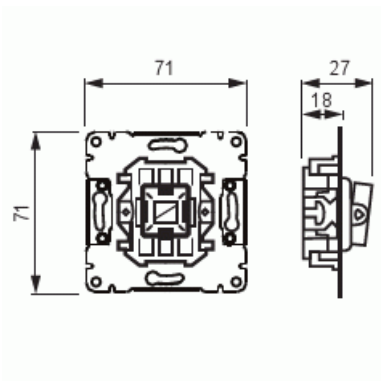

Strömställarinsats

Strömställarinsats 16A/250V, Trapp, 2 X-plintar

Typ: 1066.21

E-nr: 1815322

Produkt ID: 2TKA000175G1

GTIN: 6418677328626

Trapp 6-strömställare utan vippra. Insatsen lämpar sig för alla endelade vippra förutom 2-poliga vippra. I strömställaren finns 1 växelkontakt och 2 extra klämmor. De extra klämmorna kan användas t.ex till förlängning av nolledare eller skyddsledare eller till koppling av signalljus. Signalljuset kan kopplas till sök- eller signalljus.

Teknisk specifikation

Packning

Förpackning:	10/100
Enhet:	st

ETIM Data

Kopplingstyp:	Trapp (1-polig) strömställare
Manövreringsmetod:	Vippra/knapp
Sammansättning:	Grundelement
Tryckknappsomkopplare:	Nej
Antal vippra:	1
Monteringsmetod:	Infällt montage
Typ av fastsättning:	Skruvmontering

Med monteringsplåt:	Nej
Material:	Plast
Materialkvalitet:	Termoplast
Halogenfri:	Ja
Anti-bakteriell:	Nej
Färg:	Vit
RAL-nummer (liknande):	9010
Etikettutrymme/informationsyta:	Nej
Belysning:	Nej
Lämplig för skyddsklass (IP):	IP21
Märkspänning:	250 V
Märkström:	16 A
Kopplingsström för lysrör:	16 AX
Återkopplingssignalkontakt:	Nej
Anslutningstyp:	Övrigt
Tvättmaskinomkopplare:	Nej
Apparatens bredd:	70 mm
Apparatens höjd:	35 mm
Apparatens djup:	70 mm
Inbyggnadsdjup:	18 mm
Minsta djup på infälld installationsdosa:	18 mm