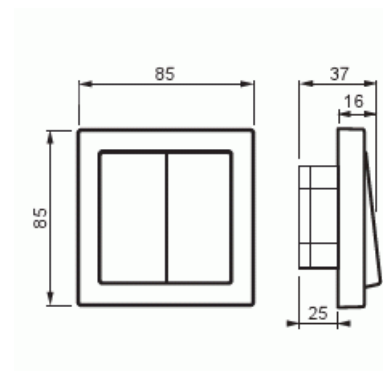

Strömställare Kron IP44 IMPRESSIVO Vit

Kron Komplet strömställare med ram IP44

Typ: 1065UW-84

E-nr: 1815908

Produkt ID: 2TKA000173G1

GTIN: 6438199000039

Produkten inkluderar strömställarinsats, vippor, ram, skruvfastsättningsram för vippor och tätningsdamask. Skruvlösa anslutningar för max 2 EK/FK ledningar per anslutning. För infällt montage på grova ytor ger kapslingsklass IP44.

ETIM Data

Kopplingstyp:	Kronströmställare
Manövreringsmetod:	Vippa/knapp
Sammansättning:	Baselement med centrumplatta
Tryckknappsomkopplare:	Nej
Antal vippor:	2
Monteringsmetod:	Infällt montage
Typ av fastsättning:	Skruvmontering
Med monteringsplåt:	Nej
Material:	Plast
Materialkvalitet:	Termoplast
Halogenfri:	Ja
Anti-bakteriell:	Nej
Ytskydd:	Obehandlad
Typ av yta:	Matt
Färg:	Vit
RAL-nummer (liknande):	9010
Etikettutrymme/informationsyta:	Nej
Belysning:	Nej
Märkström:	16 A
Kopplingsström för lysrör:	16 AX
Återkopplingssignalkontakt:	Nej
Anslutningstyp:	Övrigt
Tvättmaskinomkopplare:	Nej
Apparatens bredd:	85 mm
Apparatens höjd:	40 mm
Apparatens djup:	70 mm
Inbyggnadsdjup:	18 mm
Minsta djup på infälld installationsdosa:	18 mm