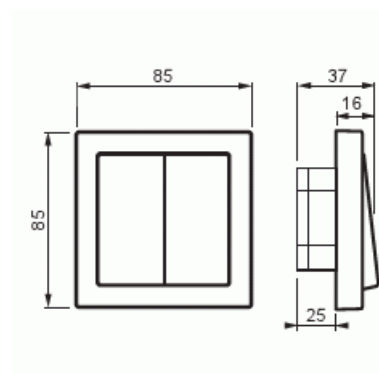

Strömställare Kron IP44 IMPRESSIVO Vit

Kron Komplet strömställare med ram
IP44

Typ: 1065UW-84

E-nr: 1815908

Produkt ID: 2TKA000173G1

GTIN: 6438199000039

Produkten inkluderar strömställarinsats, vippor, ram, skruvfastsättningsram för vippor och tätningsdamask. Skruvlösa anslutningar för max 2 EK/FK ledningar per anslutning. För infällt montage på grova ytor ger kapslingsklass IP44.

ETIM Data

Kopplingstyp:	Kronströmställare
Manövreringsmetod:	Vippa/knapp
Sammansättning:	Baselement med centrumplatta
Tryckknappsomkopplare:	Nej
Antal vippor:	2
Monteringsmetod:	Infällt montage
Typ av fastsättning:	Skruvmontering
Med monteringsplåt:	Nej
Material:	Plast
Materialkvalitet:	Termoplast
Halogenfri:	Ja
Anti-bakteriell:	Nej
Ytskydd:	Obehandlad
Typ av yta:	Matt
Färg:	Vit
RAL-nummer (liknande):	9010
Etikettutrymme/informationsyta:	Nej
Belysning:	Nej
Märkström:	16 A
Kopplingsström för lysrör:	16 AX
Återkopplingssignalkontakt:	Nej
Anslutningstyp:	Övrigt
Tvättmaskinomkopplare:	Nej
Apparatens bredd:	85 mm
Apparatens höjd:	40 mm
Apparatens djup:	70 mm
Inbyggnadsdjup:	18 mm
Minsta djup på infälld installationsdosa:	18 mm