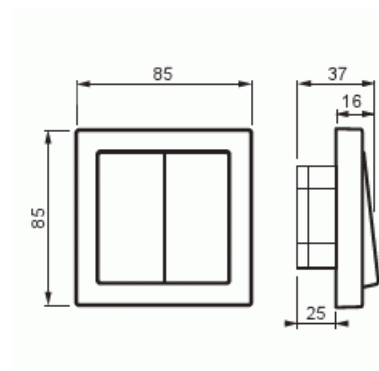

Strömställare Kron IP44 IMPRESSIVO Vit

Kron Komplet strömställare med ram
IP44

Typ: 1065UW-84

E-nr: 1815908

Produkt ID: 2TKA000173G1

GTIN: 6438199000039

Produkten inkluderar strömställarinsats, vippor, ram, skruvfastsättningsram för vippor och tätningsdamask. Skruvlösa anslutningar för max 2 EK/FK ledningar per anslutning. För infällt montage på grova ytor ger kapslingsklass IP44.

Teknisk specifikation

Packning

Förpackning:	1/10/100/1200
Enhet:	st

ETIM Data

Kopplingstyp:	Kronströmställare
Manövreringsmetod:	Vippa/knapp
Sammansättning:	Baselement med centrumplatta
Tryckknappsomkopplare:	Nej
Antal vippor:	2
Monteringsmetod:	Infällt montage
Typ av fastsättning:	Skruvmontering

Med monteringsplåt:	Nej
Material:	Plast
Materialkvalitet:	Termoplast
Halogenfri:	Ja
Anti-bakteriell:	Nej
Ytskydd:	Obehandlad
Typ av yta:	Matt
Färg:	Vit
RAL-nummer (liknande):	9010
Etikettutrymme/informationsyta:	Nej
Belysning:	Nej
Lämplig för skyddsklass (IP):	IP21
Märkspänning:	250 V
Märkström:	16 A
Kopplingsström för lysrör:	16 AX
Återkopplingssignalkontakt:	Nej
Anslutningstyp:	Övrigt
Tvättmaskinomkopplare:	Nej
Apparatens bredd:	70 mm
Apparatens höjd:	40 mm
Apparatens djup:	70 mm
Inbyggnadsdjup:	18 mm
Minsta djup på infälld installationsdosa:	18 mm