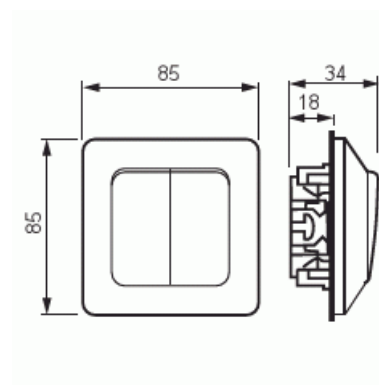

Strömställare

Strömställare, kron, utan klor

Typ: 1065U4

E-nr: 1815017

Produkt ID: 2TKA000170G1

GTIN: 6418677307478

Teknisk specifikation

Elektriska värden

Märkspänning: 250 V

Klassificering

Lämplig för skyddsklass (IP): IP21

Packning

Förpackning: 10/100

Enhet: st

ETIM Data

Kopplingstyp: Trapp (1-polig) strömställare

Manövreringsmetod:	Vippa/knapp
Sammansättning:	Baselement med hel täckplatta
Tryckknappsomkopplare:	Nej
Antal vippor:	2
Monteringsmetod:	Infällt montage
Typ av fastsättning:	Skruvmontering
Med monteringsplåt:	Nej
Material:	Plast
Materialkvalitet:	Termoplast
Halogenfri:	Ja
Anti-bakteriell:	Nej
Ytskydd:	Obehandlad
Typ av yta:	Matt
Färg:	Vit
RAL-nummer (liknande):	9003
Färg brytarknapp:	Vit
Etikettutrymme/informationsyta:	Nej
Belysning:	Nej
Märkström:	16 A
Kopplingsström för lysrör:	16 AX
Återkopplingssignalkontakt:	Nej
Anslutningstyp:	Övrigt
Tvättmaskinomkopplare:	Nej
Apparatens bredd:	85 mm
Apparatens höjd:	35 mm
Apparatens djup:	85 mm
Inbyggnadsdjup:	17 mm
Minsta djup på infälld installationsdosa:	17 mm