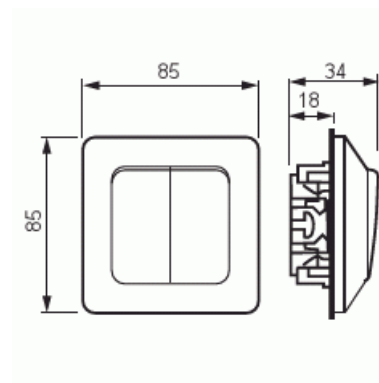

Strömställare

Strömställare, kron, utan klor

Typ: 1065U4

E-nr: 1815017

Produkt ID: 2TKA000170G1

GTIN: 6418677307478

Teknisk specifikation

Packning

Förpackning:	10/100
Enhet:	st

ETIM Data

Kopplingstyp:	Trapp (1-polig) strömställare
Manövreringsmetod:	Vippa/knapp
Sammansättning:	Baselement med hel täckplatta
Tryckknappsomkopplare:	Nej
Antal vippor:	2
Monteringsmetod:	Infällt montage
Typ av fastsättning:	Skruvmontering
Med monteringsplåt:	Nej

Material:	Plast
Materialkvalitet:	Termoplast
Halogenfri:	Ja
Anti-bakteriell:	Nej
Ytskydd:	Obehandlad
Typ av yta:	Matt
Färg:	Vit
RAL-nummer (liknande):	9003
Etikettutrymme/informationsyta:	Nej
Belysning:	Nej
Lämplig för skyddsklass (IP):	IP21
Märkspänning:	250 V
Märkström:	16 A
Kopplingsström för lysrör:	16 AX
Återkopplingssignalkontakt:	Nej
Anslutningstyp:	Övrigt
Tvättmaskinomkopplare:	Nej
Apparatens bredd:	85 mm
Apparatens höjd:	35 mm
Apparatens djup:	85 mm
Inbyggnadsdjup:	17 mm
Minsta djup på infälld installationsdosa:	17 mm