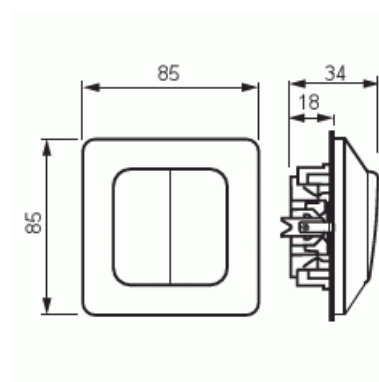

Strömställare

Strömställare kron

Typ: 1065U2

E-nr: 1815016

Produkt ID: 2TKA000169G1

GTIN: 6418677301896

Teknisk specifikation

Elektriska värden

Märkspänning: 250 V

Klassificering

Lämplig för skyddsklass (IP): IP21

Packning

Förpackning: 10/100

Enhet: st

ETIM Data

Kopplingstyp: Trapp (1-polig) strömställare

Manövreringsmetod:	Vippa/knapp
Sammansättning:	Baselement med centrumplatta
Tryckknappsomkopplare:	Nej
Antal vippor:	2
Monteringsmetod:	Infällt montage
Typ av fastsättning:	Skruvmontering
Med monteringsplåt:	Nej
Material:	Plast
Materialkvalitet:	Termoplast
Halogenfri:	Ja
Anti-bakteriell:	Nej
Ytskydd:	Obehandlad
Typ av yta:	Matt
Färg:	Vit
RAL-nummer (liknande):	9003
Etikettutrymme/informationsyta:	Nej
Belysning:	Nej
Märkström:	16 A
Kopplingsström för lysrör:	16 AX
Återkopplingssignalkontakt:	Nej
Anslutningstyp:	Insticksklämma (snabbklämma)
Tvättmaskinomkopplare:	Nej
Apparatens bredd:	85 mm
Apparatens höjd:	35 mm
Apparatens djup:	71 mm
Inbyggnadsdjup:	17 mm
Minsta djup på infälld installationsdosa:	17 mm