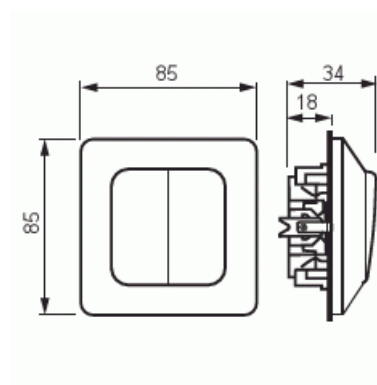

Strömställare

Strömställare kron

Typ: 1065U2

E-nr: 1815016

Produkt ID: 2TKA000169G1

GTIN: 6418677301896

Teknisk specifikation

Elektriska värden

Märkspänning: 250 V

Klassificering

Lämplig för skyddsklass (IP): IP21

Packning

Förpackning: 10/100

Enhet: st

ETIM Data

Kopplingstyp: Trapp (1-polig) strömställare

Manövreringsmetod:	Vippa/knapp
Sammansättning:	Baselement med centrumplatta
Tryckknappsomkopplare:	Nej
Antal vippor:	2
Monteringsmetod:	Infällt montage
Typ av fastsättning:	Skruvmontering
Med monteringsplåt:	Nej
Material:	Plast
Materialkvalitet:	Termoplast
Halogenfri:	Ja
Anti-bakteriell:	Nej
Ytskydd:	Obehandlad
Typ av yta:	Matt
Färg:	Vit
RAL-nummer (liknande):	9003
Etikettutrymme/informationsyta:	Nej
Belysning:	Nej
Märkström:	16 A
Kopplingsström för lysrör:	16 AX
Återkopplingssignalkontakt:	Nej
Anslutningstyp:	Insticksklämma (snabbklämma)
Tvättmaskinomkopplare:	Nej
Apparatens bredd:	85 mm
Apparatens höjd:	35 mm
Apparatens djup:	71 mm
Inbyggnadsdjup:	17 mm
Minsta djup på infälld installationsdosa:	17 mm