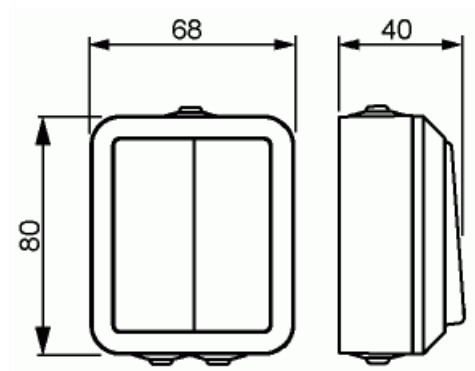

Strömställare

Kapslat strömställare, kron

Typ: 1065SW

E-nr: 1818366

Produkt ID: 2TKA000165G1

GTIN: 6418677334542

Teknisk specifikation

Packning

Förpackning:	10/100
Enhet:	st

ETIM Data

Kopplingstyp:	Kronströmställare
Manövreringsmetod:	Vippa/knapp
Sammansättning:	Baselement med centrumplatta
Tryckknappsomkopplare:	Nej
Antal vippor:	2
Monteringsmetod:	Utanpåliggande montage
Typ av fastsättning:	Skruvmontering
Med monteringsplåt:	Nej

Material:	Plast
Materialkvalitet:	Termoplast
Halogenfri:	Ja
Anti-bakteriell:	Nej
Ytskydd:	Obehandlad
Typ av yta:	Blank
Färg:	Vit
RAL-nummer (liknande):	9016
Etikettutrymme/informationsyta:	Nej
Belysning:	Nej
Lämplig för skyddsklass (IP):	IP21
Märkspänning:	250 V
Märkström:	16 A
Kopplingsström för lysrör:	16 AX
Återkopplingssignalkontakt:	Nej
Anslutningstyp:	Övrigt
Tvättmaskinomkopplare:	Nej
Apparatens bredd:	70 mm
Apparatens höjd:	40 mm
Apparatens djup:	70 mm
Inbyggnadsdjup:	18 mm
Minsta djup på infälld installationsdosa:	18 mm