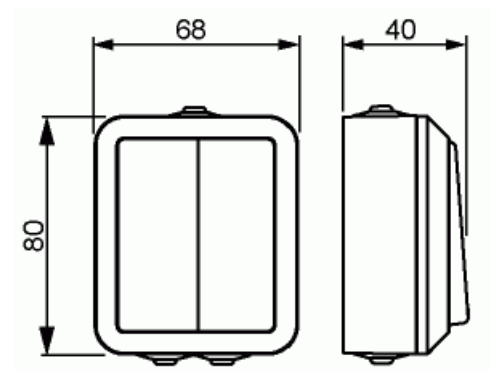

Strömställare

Kapslat strömställare, kron

Typ: 1065SW

E-nr: 1818366

Produkt ID: 2TKA000165G1

GTIN: 6418677334542

Teknisk specifikation

Elektriska värden

Manövreringsmetod: Vippra/knapp

| | |
|---|------------------------------|
| Sammansättning: | Baselement med centrumplatta |
| Tryckknappsomkopplare: | Nej |
| Antal vippor: | 2 |
| Monteringsmetod: | Utanpåliggande montage |
| Typ av fastsättning: | Skruvmontering |
| Med monteringsplåt: | Nej |
| Material: | Plast |
| Materialkvalitet: | Termoplast |
| Halogenfri: | Ja |
| Anti-bakteriell: | Nej |
| Ytskydd: | Obehandlad |
| Typ av yta: | Blank |
| Färg: | Vit |
| RAL-nummer (liknande): | 9016 |
| Etikettutrymme/informationsyta: | Nej |
| Belysning: | Nej |
| Märkström: | 16 A |
| Kopplingsström för lysrör: | 16 AX |
| Återkopplingssignalkontakt: | Nej |
| Anslutningstyp: | Övrigt |
| Tvättmaskinomkopplare: | Nej |
| Apparatens bredd: | 68 mm |
| Apparatens höjd: | 40 mm |
| Apparatens djup: | 70 mm |
| Inbyggnadsdjup: | 18 mm |
| Minsta djup på infälld installationsdosa: | 18 mm |