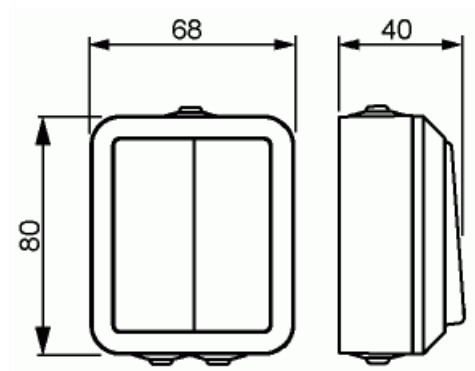

Strömställare

Kapslat strömställare, kron

Typ: 1065SW

E-nr: 1818366

Produkt ID: 2TKA000165G1

GTIN: 6418677334542

Teknisk specifikation

Elektriska värden

Märkspänning: 250 V

Klassificering

Lämplig för skyddsklass (IP): IP21

Packning

Förpackning: 10/100

Enhet: st

ETIM Data

Kopplingstyp: Kronströmställare

Manövreringsmetod: Vippra/knapp

Sammansättning:	Baselement med centrumplatta
Tryckknappsomkopplare:	Nej
Antal vippor:	2
Monteringsmetod:	Utanpåliggande montage
Typ av fastsättning:	Skruvmontering
Med monteringsplåt:	Nej
Material:	Plast
Materialkvalitet:	Termoplast
Halogenfri:	Ja
Anti-bakteriell:	Nej
Ytskydd:	Obehandlad
Typ av yta:	Blank
Färg:	Vit
RAL-nummer (liknande):	9016
Etikettutrymme/informationsyta:	Nej
Belysning:	Nej
Märkström:	16 A
Kopplingsström för lysrör:	16 AX
Återkopplingssignalkontakt:	Nej
Anslutningstyp:	Övrigt
Tvättmaskinomkopplare:	Nej
Apparatens bredd:	68 mm
Apparatens höjd:	40 mm
Apparatens djup:	70 mm
Inbyggnadsdjup:	18 mm
Minsta djup på infälld installationsdosa:	18 mm