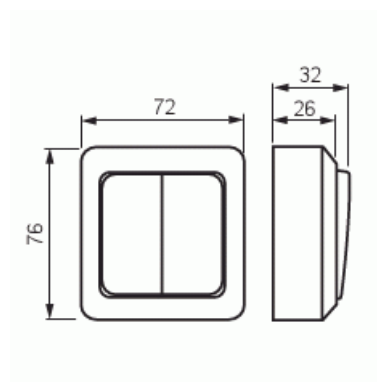

Strömställare

Strömställare, kron

Typ: 1065A4

E-nr: 1817166

Produkt ID: 2TKA000163G1

GTIN: 6418677307461

Teknisk specifikation

Elektriska värden

Manövreringsmetod: Vippra/knapp

Sammansättning:	Baselement med centrumplatta
Tryckknappsomkopplare:	Nej
Antal vippor:	2
Monteringsmetod:	Utanpåliggande montage
Typ av fastsättning:	Skruvmontering
Med monteringsplåt:	Nej
Material:	Plast
Materialkvalitet:	Termoplast
Halogenfri:	Ja
Anti-bakteriell:	Nej
Ytskydd:	Obehandlad
Typ av yta:	Blank
Färg:	Vit
RAL-nummer (liknande):	9016
Etikettutrymme/informationsyta:	Nej
Belysning:	Nej
Märkström:	16 A
Kopplingsström för lysrör:	16 AX
Återkopplingssignalkontakt:	Nej
Anslutningstyp:	Övrigt
Tvättmaskinomkopplare:	Nej
Apparatens bredd:	72 mm
Apparatens höjd:	40 mm
Apparatens djup:	70 mm
Inbyggnadsdjup:	18 mm
Minsta djup på infälld installationsdosa:	18 mm