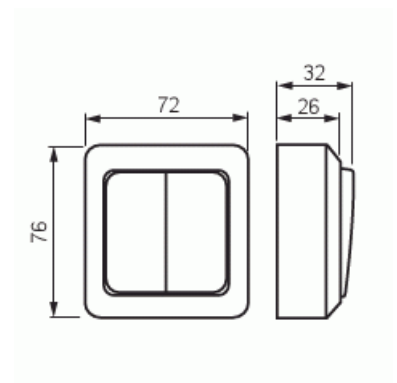

Strömställare

Strömställare, kron

Typ: 1065A4

E-nr: 1817166

Produkt ID: 2TKA000163G1

GTIN: 6418677307461

Teknisk specifikation

Elektriska värden

Manövreringsmetod: Vippra/knapp

Sammansättning:	Baselement med centrumplatta
Tryckknappsomkopplare:	Nej
Antal vippor:	2
Monteringsmetod:	Utanpåliggande montage
Typ av fastsättning:	Skruvmontering
Med monteringsplåt:	Nej
Material:	Plast
Materialkvalitet:	Termoplast
Halogenfri:	Ja
Anti-bakteriell:	Nej
Ytskydd:	Obehandlad
Typ av yta:	Blank
Färg:	Vit
RAL-nummer (liknande):	9016
Etikettutrymme/informationsyta:	Nej
Belysning:	Nej
Märkström:	16 A
Kopplingsström för lysrör:	16 AX
Återkopplingssignalkontakt:	Nej
Anslutningstyp:	Övrigt
Tvättmaskinomkopplare:	Nej
Apparatens bredd:	72 mm
Apparatens höjd:	40 mm
Apparatens djup:	70 mm
Inbyggnadsdjup:	18 mm
Minsta djup på infälld installationsdosa:	18 mm