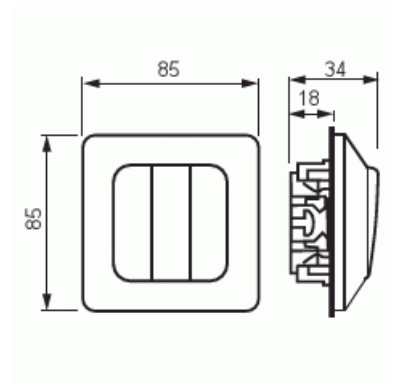

Strömställare

Strömställare, 3x1-polig, utan klor

Typ: 10631U4

E-nr: 1815037

Produkt ID: 2TKA000151G1

GTIN: 6418677307454

Teknisk specifikation

Packning

| | |
|--------------|--------|
| Förpackning: | 10/100 |
| Enhet: | st |

ETIM Data

| | |
|------------------------|-------------------------------|
| Kopplingstyp: | 3x1-polig strömställare |
| Manövreringsmetod: | Vippa/knapp |
| Sammansättning: | Baselement med hel täckplatta |
| Tryckknappsomkopplare: | Nej |
| Antal vippor: | 3 |
| Monteringsmetod: | Infällt montage |
| Typ av fastsättning: | Montering med klo och skruv |
| Med monteringsplåt: | Nej |

| | |
|---|------------|
| Material: | Plast |
| Materialkvalitet: | Termoplast |
| Halogenfri: | Ja |
| Anti-bakteriell: | Nej |
| Ytskydd: | Obehandlad |
| Typ av yta: | Blank |
| Färg: | Vit |
| RAL-nummer (liknande): | 9010 |
| Etikettutrymme/informationsyta: | Nej |
| Belysning: | Nej |
| Lämplig för skyddsklass (IP): | IP44 |
| Märkspänning: | 250 V |
| Märkström: | 16 A |
| Kopplingsström för lysrör: | 16 AX |
| Återkopplingssignalkontakt: | Nej |
| Anslutningstyp: | Övrigt |
| Tvättmaskinomkopplare: | Nej |
| Apparatens bredd: | 68 mm |
| Apparatens höjd: | 43 mm |
| Apparatens djup: | 80 mm |
| Inbyggnadsdjup: | 18 mm |
| Minsta djup på infälld installationsdosa: | 18 mm |