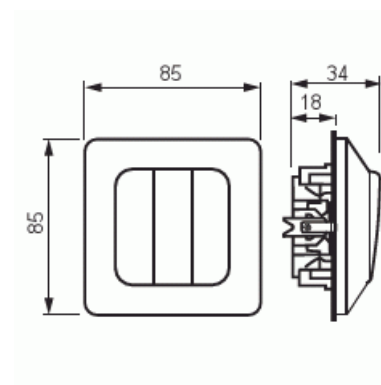

Strömställare

Strömställare 3x1-polig

Typ: 10631U2

E-nr: 1815036

Produkt ID: 2TKA000150G1

GTIN: 6418677301933

Teknisk specifikation

Elektriska värden

Märkspänning: 250 V

Klassificering

Lämplig för skyddsklass (IP): IP44

Packning

Förpackning: 10/100

Enhet: st

ETIM Data

Kopplingstyp: Kronströmställare

Manövreringsmetod: Vippra/knapp

Sammansättning:	Baselement med komplett hus
Tryckknappsomkopplare:	Nej
Antal vippor:	2
Monteringsmetod:	Infällt montage
Typ av fastsättning:	Skruvmontering
Med monteringsplåt:	Nej
Material:	Plast
Materialkvalitet:	Termoplast
Halogenfri:	Ja
Anti-bakteriell:	Nej
Ytskydd:	Obehandlad
Typ av yta:	Blank
Färg:	Vit
RAL-nummer (liknande):	9010
Etikettutrymme/informationsyta:	Nej
Belysning:	Nej
Märkström:	16 A
Kopplingsström för lysrör:	16 AX
Återkopplingssignalkontakt:	Nej
Anslutningstyp:	Övrigt
Tvättmaskinomkopplare:	Nej
Apparatens bredd:	85 mm
Apparatens höjd:	43 mm
Apparatens djup:	80 mm
Inbyggnadsdjup:	18 mm
Minsta djup på infälld installationsdosa:	18 mm