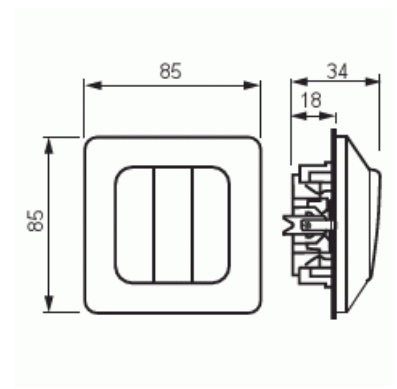

Strömställare

Strömställare 3x1-polig

Typ: 10631U2

E-nr: 1815036

Produkt ID: 2TKA000150G1

GTIN: 6418677301933

Teknisk specifikation

Elektriska värden

Märkspänning: 250 V

Klassificering

Lämplig för skyddsklass (IP): IP44

Packning

Förpackning: 10/100

Enhet: st

ETIM Data

Kopplingstyp: Kronströmställare

Manövreringsmetod: Vippra/knapp

Sammansättning:	Baselement med komplett hus
Tryckknappsomkopplare:	Nej
Antal vippor:	2
Monteringsmetod:	Infällt montage
Typ av fastsättning:	Skruvmontering
Med monteringsplåt:	Nej
Material:	Plast
Materialkvalitet:	Termoplast
Halogenfri:	Ja
Anti-bakteriell:	Nej
Ytskydd:	Obehandlad
Typ av yta:	Blank
Färg:	Vit
RAL-nummer (liknande):	9010
Etikettutrymme/informationsyta:	Nej
Belysning:	Nej
Märkström:	16 A
Kopplingsström för lysrör:	16 AX
Återkopplingssignalkontakt:	Nej
Anslutningstyp:	Övrigt
Tvättmaskinomkopplare:	Nej
Apparatens bredd:	85 mm
Apparatens höjd:	43 mm
Apparatens djup:	80 mm
Inbyggnadsdjup:	18 mm
Minsta djup på infälld installationsdosa:	18 mm