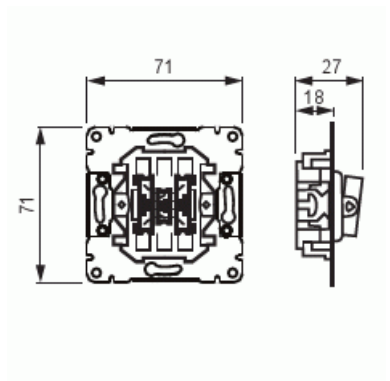

# Strömställarinsats

Strömställarinsats 16A/250V, 3x1-polig

Typ: 10631.00

E-nr: 1815336

Produkt ID: 2TKA000147G1

GTIN: 6418677328794

1+1+1-strömställare utan vippor. I strömställaren finns inga extra klämmor. Ingen möjlighet till signalljus.

### ETIM Data

Kopplingstyp: 3x1-polig strömställare

Manövreringsmetod:	Vippa/knapp
Sammansättning:	Grundelement
Tryckknappsomkopplare:	Nej
Antal vippor:	3
Monteringsmetod:	Infällt montage
Typ av fastsättning:	Montering med klo och skruv
Med monteringsplåt:	Nej
Material:	Plast
Materialkvalitet:	Termoplast
Halogenfri:	Ja
Anti-bakteriell:	Nej
Ytskydd:	Obehandlad
Typ av yta:	Matt
Färg:	Vit
RAL-nummer (liknande):	9016
Etikettutrymme/informationsyta:	Nej
Belysning:	Nej
Märkström:	16 A
Kopplingsström för lysrör:	16 AX
Återkopplingssignalkontakt:	Nej
Anslutningstyp:	Övrigt
Tvättmaskinomkopplare:	Nej
Apparatens bredd:	70 mm
Apparatens höjd:	33 mm
Apparatens djup:	85 mm
Inbyggnadsdjup:	18 mm
Minsta djup på infälld installationsdosa:	18 mm