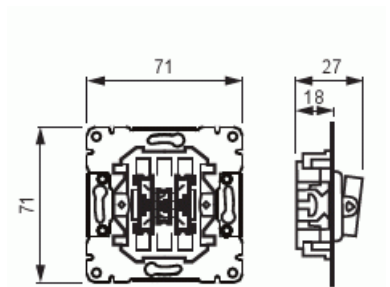

# Strömställarinsats

Strömställarinsats 16A/250V, 3x1-polig

Typ: 10631.00

E-nr: 1815336

Produkt ID: 2TKA000147G1

GTIN: 6418677328794

1+1+1-strömställare utan vippor. I strömställaren finns inga extra klämmor. Ingen möjlighet till signalljus.