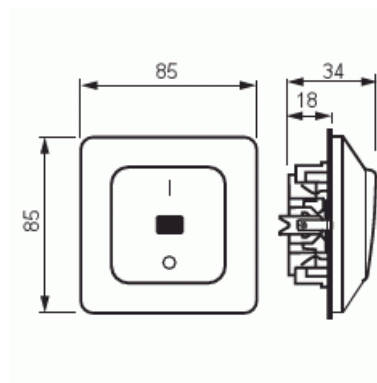

Strömställare 2-pol

Kontrollströmställare 2-polig, inklusive glimmlampa

Typ: 1062UK2

E-nr: 1815062

Produkt ID: 2TKA000144G1

GTIN: 6418677301995

Teknisk specifikation

Elektriska värden

Märkspänning:	250 V
---------------	-------

Klassificering

Lämplig för skyddsklass (IP):	IP21
-------------------------------	------

Packning

Förpackning:	10/100
Enhet:	st

ETIM Data

Kopplingstyp:	Kronströmställare
Manövreringsmetod:	Vippa/knapp

Sammansättning:	Baselement med komplett hus
Tryckknappsomkopplare:	Nej
Antal vippor:	2
Monteringsmetod:	Infällt montage
Typ av fastsättning:	Skruvmontering
Med monteringsplåt:	Nej
Material:	Plast
Materialkvalitet:	Termoplast
Halogenfri:	Ja
Anti-bakteriell:	Nej
Ytskydd:	Lackerad
Typ av yta:	Matt
Färg:	Vit
RAL-nummer (liknande):	9010
Etikettutrymme/informationsyta:	Nej
Belysning:	Nej
Märkström:	16 A
Kopplingsström för lysrör:	16 AX
Återkopplingssignalkontakt:	Nej
Anslutningstyp:	Övrigt
Tvättmaskinomkopplare:	Nej
Apparatens bredd:	85 mm
Apparatens höjd:	33 mm
Apparatens djup:	85 mm
Inbyggnadsdjup:	18 mm
Minsta djup på infälld installationsdosa:	18 mm