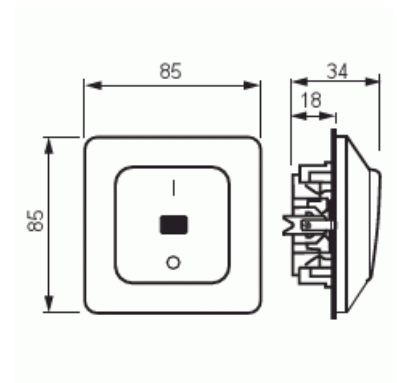

# Strömställare 2-pol

Kontrollströmställare 2-polig, inklusive glimlampa

Typ: 1062UK2

E-nr: 1815062

Produkt ID: 2TKA000144G1

GTIN: 6418677301995

Material:	Plast
Materialkvalitet:	Termoplast
Halogenfri:	Ja
Anti-bakteriell:	Nej
Ytskydd:	Lackerad
Typ av yta:	Matt
Färg:	Vit
RAL-nummer (liknande):	9010
Etikettutrymme/informationsyta:	Nej
Belysning:	Nej
Lämplig för skyddsklass (IP):	IP21
Märkspänning:	250 V
Märkström:	16 A
Kopplingsström för lysrör:	16 AX
Återkopplingsignalkontakt:	Nej
Anslutningstyp:	Övrigt
Tvättmaskinomkopplare:	Nej
Apparatens bredd:	85 mm
Apparatens höjd:	33 mm
Apparatens djup:	85 mm
Inbyggnadsdjup:	18 mm
Minsta djup på infälld installationsdosa:	18 mm