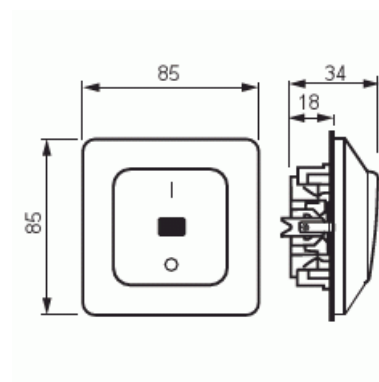

Strömställare 2-pol

Kontrollströmställare 2-polig, inklusive glimmlampa

Typ: 1062UK2

E-nr: 1815062

Produkt ID: 2TKA000144G1

GTIN: 6418677301995

Teknisk specifikation

Elektriska värden

Märkspänning:	250 V
---------------	-------

Klassificering

Lämplig för skyddsklass (IP):	IP21
-------------------------------	------

Packning

Förpackning:	10/100
Enhet:	st

ETIM Data

Kopplingstyp:	Kronströmställare
Manövreringsmetod:	Vippa/knapp

Sammansättning:	Baselement med komplett hus
Tryckknappsomkopplare:	Nej
Antal vippor:	2
Monteringsmetod:	Infällt montage
Typ av fastsättning:	Skruvmontering
Med monteringsplåt:	Nej
Material:	Plast
Materialkvalitet:	Termoplast
Halogenfri:	Ja
Anti-bakteriell:	Nej
Ytskydd:	Lackerad
Typ av yta:	Matt
Färg:	Vit
RAL-nummer (liknande):	9010
Etikettutrymme/informationsyta:	Nej
Belysning:	Nej
Märkström:	16 A
Kopplingsström för lysrör:	16 AX
Återkopplingssignalkontakt:	Nej
Anslutningstyp:	Övrigt
Tvättmaskinomkopplare:	Nej
Apparatens bredd:	85 mm
Apparatens höjd:	33 mm
Apparatens djup:	85 mm
Inbyggnadsdjup:	18 mm
Minsta djup på infälld installationsdosa:	18 mm