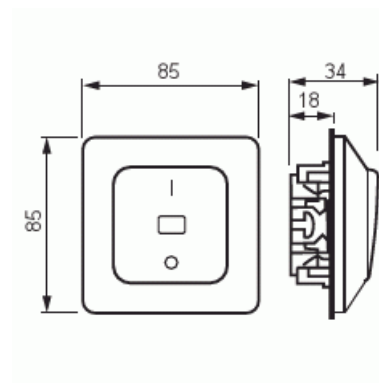

# Strömställare

Strömställare, 2-polig, utan klor

Typ: 1062U4

E-nr: 1815007

Produkt ID: 2TKA000141G1

GTIN: 6418677307416

### ETIM Data

Kopplingstyp:	2-polig strömställare
Manövreringsmetod:	Vippa/knapp
Sammansättning:	Baselement med hel täckplatta
Tryckknappsomkopplare:	Nej
Antal vippor:	1
Monteringsmetod:	Infällt montage
Typ av fastsättning:	Montering med klo och skruv
Med monteringsplåt:	Nej

Material:	Plast
Materialkvalitet:	Termoplast
Halogenfri:	Ja
Anti-bakteriell:	Nej
Ytskydd:	Obehandlad
Typ av yta:	Matt
Färg:	Vit
RAL-nummer (liknande):	9010
Etikettutrymme/informationsyta:	Nej
Belysning:	Nej
Lämplig för skyddsklass (IP):	IP21
Märkspänning:	250 V
Märkström:	16 A
Kopplingsström för lysrör:	16 AX
Återkopplingssignalkontakt:	Nej
Anslutningstyp:	Övrigt
Tvättmaskinomkopplare:	Nej
Apparatens bredd:	72 mm
Apparatens höjd:	34 mm
Apparatens djup:	72 mm
Inbyggnadsdjup:	18 mm
Minsta djup på infälld installationsdosa:	18 mm