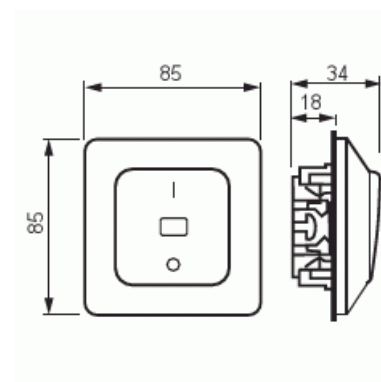

Strömställare

Strömställare, 2-polig, utan klor

Typ: 1062U4

E-nr: 1815007

Produkt ID: 2TKA000141G1

GTIN: 6418677307416

Teknisk specifikation

Elektriska värden

Märkspänning: 250 V

Klassificering

Lämplig för skyddsklass (IP): IP21

Packning

Förpackning: 10/100

Enhet: st

ETIM Data

Kopplingstyp: 2-polig strömställare

Manövreringsmetod:	Vippa/knapp
Sammansättning:	Baselement med hel täckplatta
Tryckknappsomkopplare:	Nej
Antal vippor:	1
Monteringsmetod:	Infällt montage
Typ av fastsättning:	Montering med klo och skruv
Med monteringsplåt:	Nej
Material:	Plast
Materialkvalitet:	Termoplast
Halogenfri:	Ja
Anti-bakteriell:	Nej
Ytskydd:	Obehandlad
Typ av yta:	Matt
Färg:	Vit
RAL-nummer (liknande):	9010
Färg brytarknapp:	Vit
Etikettutrymme/informationsyta:	Nej
Belysning:	Nej
Märkström:	16 A
Kopplingsström för lysrör:	16 AX
Återkopplingssignalkontakt:	Nej
Anslutningstyp:	Övrigt
Tvättmaskinomkopplare:	Nej
Apparatens bredd:	85 mm
Apparatens höjd:	34 mm
Apparatens djup:	72 mm
Inbyggnadsdjup:	18 mm
Minsta djup på infälld installationsdosa:	18 mm