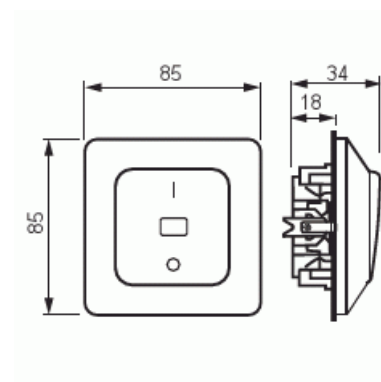

Strömställare

Strömställare, 2-polig

Typ: 1062U2

E-nr: 1815006

Produkt ID: 2TKA000140G1

GTIN: 6418677301872

Teknisk specifikation

Elektriska värden

Märkspänning: 250 V

Klassificering

Lämplig för skyddsklass (IP): IP21

Packning

Förpackning: 10/100

Enhet: st

ETIM Data

Kopplingstyp: Kronströmställare

Manövreringsmetod: Vippra/knapp

Sammansättning:	Baselement med komplett hus
Tryckknappsomkopplare:	Nej
Antal vippor:	2
Monteringsmetod:	Infällt montage
Typ av fastsättning:	Skruvmontering
Med monteringsplåt:	Nej
Material:	Plast
Materialkvalitet:	Termoplast
Halogenfri:	Ja
Anti-bakteriell:	Nej
Ytskydd:	Obehandlad
Typ av yta:	Matt
Färg:	Vit
RAL-nummer (liknande):	9010
Etikettutrymme/informationsyta:	Nej
Belysning:	Nej
Märkström:	16 A
Kopplingsström för lysrör:	16 AX
Återkopplingssignalkontakt:	Nej
Anslutningstyp:	Övrigt
Tvättmaskinomkopplare:	Nej
Apparatens bredd:	85 mm
Apparatens höjd:	34 mm
Apparatens djup:	72 mm
Inbyggnadsdjup:	18 mm
Minsta djup på infälld installationsdosa:	18 mm