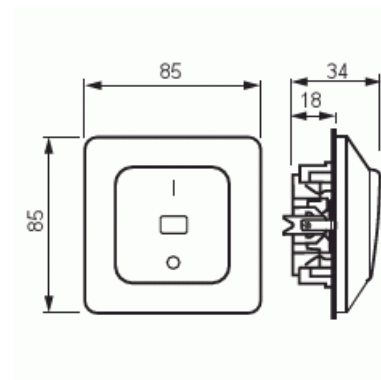

Strömställare

Strömställare, 2-polig

Typ: 1062U2

E-nr: 1815006

Produkt ID: 2TKA000140G1

GTIN: 6418677301872

Teknisk specifikation

Elektriska värden

Märkspänning:	250 V
---------------	-------

Klassificering

Lämplig för skyddsklass (IP):	IP21
-------------------------------	------

Packning

Förpackning:	10/100
Enhet:	st

ETIM Data

Kopplingstyp:	Kronströmställare
Manövreringsmetod:	Vippa/knapp

Sammansättning:	Baselement med komplett hus
Tryckknappsomkopplare:	Nej
Antal vippor:	2
Monteringsmetod:	Infällt montage
Typ av fastsättning:	Skruvmontering
Med monteringsplåt:	Nej
Material:	Plast
Materialkvalitet:	Termoplast
Halogenfri:	Ja
Anti-bakteriell:	Nej
Ytskydd:	Obehandlad
Typ av yta:	Matt
Färg:	Vit
RAL-nummer (liknande):	9010
Etikettutrymme/informationsyta:	Nej
Belysning:	Nej
Märkström:	16 A
Kopplingsström för lysrör:	16 AX
Återkopplingssignalkontakt:	Nej
Anslutningstyp:	Övrigt
Tvättmaskinomkopplare:	Nej
Apparatens bredd:	85 mm
Apparatens höjd:	34 mm
Apparatens djup:	72 mm
Inbyggnadsdjup:	18 mm
Minsta djup på infälld installationsdosa:	18 mm