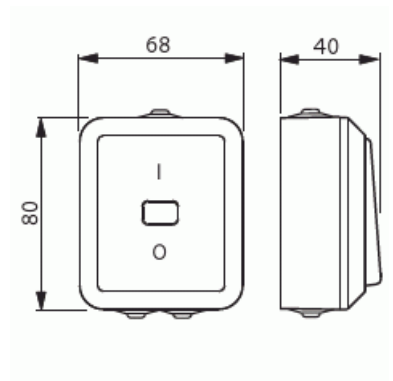

Strömställare Kapslat IP44

2-pol, med X-pling för utanpåliggande montage

Typ: 1062SW

E-nr: 1818376

Produkt ID: 2TKA000138G1

GTIN: 6418677334535

Strömställare för utanpåliggande montage med snabbanslutning. Har 2 separata X-plingar. Glasklar lins utan symbol är monterad, Levereras utan lampa

Teknisk specifikation

Elektriska värden

Märkspänning:	250 V
---------------	-------

Klassificering

Lämplig för skyddsklass (IP):	IP20
-------------------------------	------

Packning

Förpackning:	1/10/100/1200
Enhet:	st

ETIM Data

Kopplingstyp:	Kronströmställare
Manövreringsmetod:	Vippa/knapp

Sammansättning:	Grundelement
Tryckknappsomkopplare:	Nej
Antal vippor:	2
Monteringsmetod:	Utanpåliggande montage
Typ av fastsättning:	Montering med klo och skruv
Med monteringsplåt:	Nej
Material:	Plast
Materialkvalitet:	Termoplast
Halogenfri:	Ja
Anti-bakteriell:	Nej
Ytskydd:	Förzinkad
Typ av yta:	Blank
Färg:	Vit
RAL-nummer (liknande):	9010
Etikettutrymme/informationsyta:	Nej
Belysning:	Nej
Märkström:	16 A
Kopplingsström för lysrör:	16 AX
Återkopplingssignalkontakt:	Nej
Anslutningstyp:	Övrigt
Tvättmaskinomkopplare:	Nej
Apparatens bredd:	68 mm
Apparatens höjd:	70 mm
Apparatens djup:	26 mm
Inbyggnadsdjup:	18 mm
Minsta djup på infälld installationsdosa:	18 mm