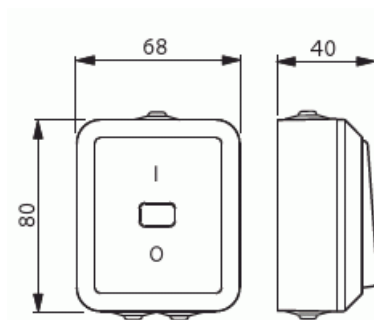

# Strömställare Kapslat IP44

2-pol, med X-pling för utanpåliggande montage

Typ: 1062SW

E-nr: 1818376

Produkt ID: 2TKA000138G1

GTIN: 6418677334535

Strömställare för utanpåliggande montage med snabbanslutning. Har 2 separata X-plingar. Glasklar lins utan symbol är monterad, Levereras utan lampa

### ETIM Data

Kopplingstyp: Kronströmställare

Manövreringsmetod: Vippra/knapp

Sammansättning:	Grundelement
Tryckknappsomkopplare:	Nej
Antal vippor:	2
Monteringsmetod:	Utanpåliggande montage
Typ av fastsättning:	Montering med klo och skruv
Med monteringsplåt:	Nej
Material:	Plast
Materialkvalitet:	Termoplast
Halogenfri:	Ja
Anti-bakteriell:	Nej
Ytskydd:	Förzinkad
Typ av yta:	Blank
Färg:	Vit
RAL-nummer (liknande):	9010
Etikettutrymme/informationsyta:	Nej
Belysning:	Nej
Märkström:	16 A
Kopplingsström för lysrör:	16 AX
Återkopplingssignalkontakt:	Nej
Anslutningstyp:	Övrigt
Tvättmaskinomkopplare:	Nej
Apparatens bredd:	68 mm
Apparatens höjd:	70 mm
Apparatens djup:	26 mm
Inbyggnadsdjup:	18 mm
Minsta djup på infälld installationsdosa:	18 mm