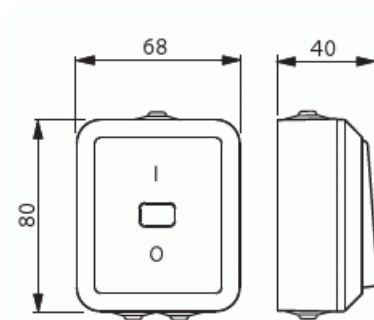

Strömställare Kapslat IP44

2-pol, med X-pling för utanpåliggande montage

Typ: 1062SW

E-nr: 1818376

Produkt ID: 2TKA000138G1

GTIN: 6418677334535

Strömställare för utanpåliggande montage med snabbanslutning. Har 2 separata X-plintar. Glasklar lins utan symbol är monterad, Levereras utan lampa

Teknisk specifikation

Packning

Förpackning:	1/10/100/1200
Enhet:	st

ETIM Data

Kopplingstyp:	Kronströmställare
Manövreringsmetod:	Vippa/knapp
Sammansättning:	Grundelement
Tryckknappsomkopplare:	Nej
Antal vippor:	2
Monteringsmetod:	Utanpåliggande montage
Typ av fastsättning:	Montering med klo och skruv
Med monteringsplåt:	Nej

Material:	Plast
Materialkvalitet:	Termoplast
Halogenfri:	Ja
Anti-bakteriell:	Nej
Ytskydd:	Förzinkad
Typ av yta:	Blank
Färg:	Vit
RAL-nummer (liknande):	9010
Etikettutrymme/informationsyta:	Nej
Belysning:	Nej
Lämplig för skyddsklass (IP):	IP20
Märkspänning:	250 V
Märkström:	16 A
Kopplingsström för lysrör:	16 AX
Återkopplingssignalkontakt:	Nej
Anslutningstyp:	Övrigt
Tvättmaskinomkopplare:	Nej
Apparatens bredd:	70 mm
Apparatens höjd:	70 mm
Apparatens djup:	26 mm
Inbyggnadsdjup:	18 mm
Minsta djup på infälld installationsdosa:	18 mm