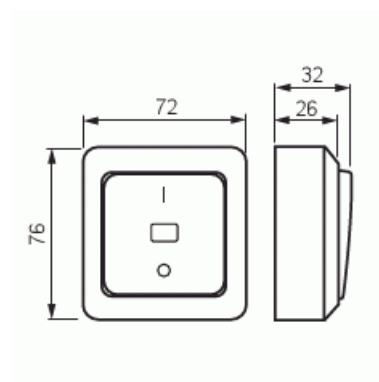

# Strömställare

Strömställare, 2-polig

Typ: 1062A4

E-nr: 1817178

Produkt ID: 2TKA000136G1

GTIN: 6418677307393