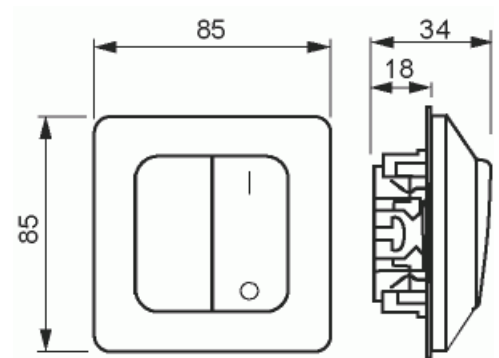

Strömställare

Strömställare, 2+1-polig, utan klor

Typ: 10621U4

E-nr: 1815042

Produkt ID: 2TKA000135G1

GTIN: 6418677307386

Teknisk specifikation

Elektriska värden

Märkspänning: 250 V

Klassificering

Lämplig för skyddsklass (IP): IP21

Packning

Förpackning: 10/100

Enhet: st

ETIM Data

Kopplingstyp: 3x1-polig strömställare

Manövreringsmetod:	Vippa/knapp
Sammansättning:	Baselement med hel täckplatta
Tryckknappsomkopplare:	Nej
Antal vippor:	3
Monteringsmetod:	Infällt montage
Typ av fastsättning:	Skruvmontering
Med monteringsplåt:	Nej
Material:	Plast
Materialkvalitet:	Termoplast
Halogenfri:	Ja
Anti-bakteriell:	Nej
Ytskydd:	Obehandlad
Typ av yta:	Matt
Färg:	Vit
RAL-nummer (liknande):	9003
Etikettutrymme/informationsyta:	Nej
Belysning:	Nej
Märkström:	16 A
Kopplingsström för lysrör:	16 AX
Återkopplingssignalkontakt:	Nej
Anslutningstyp:	Insticksklämma (snabbklämma)
Tvättmaskinomkopplare:	Nej
Apparatens bredd:	85 mm
Apparatens höjd:	35 mm
Apparatens djup:	85 mm
Inbyggnadsdjup:	17 mm
Minsta djup på infälld installationsdosa:	17 mm