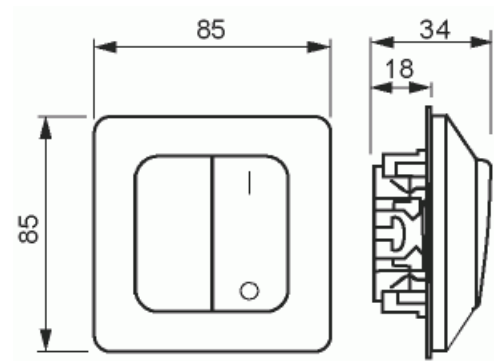

Strömställare

Strömställare, 2+1-polig, utan klor

Typ: 10621U4

E-nr: 1815042

Produkt ID: 2TKA000135G1

GTIN: 6418677307386

Teknisk specifikation

Packning

Förpackning:	10/100
Enhet:	st

ETIM Data

Kopplingstyp:	3x1-polig strömställare
Manövreringsmetod:	Vippa/knapp
Sammansättning:	Baselement med hel täckplatta
Tryckknappsomkopplare:	Nej
Antal vippor:	3
Monteringsmetod:	Infällt montage
Typ av fastsättning:	Skruvmontering
Med monteringsplåt:	Nej

Material:	Plast
Materialkvalitet:	Termoplast
Halogenfri:	Ja
Anti-bakteriell:	Nej
Ytskydd:	Obehandlad
Typ av yta:	Matt
Färg:	Vit
RAL-nummer (liknande):	9003
Etikettutrymme/informationsyta:	Nej
Belysning:	Nej
Lämplig för skyddsklass (IP):	IP21
Märkspänning:	250 V
Märkström:	16 A
Kopplingsström för lysrör:	16 AX
Återkopplingsignalkontakt:	Nej
Anslutningstyp:	Insticksklämma (snabbklämma)
Tvättmaskinomkopplare:	Nej
Apparatens bredd:	85 mm
Apparatens höjd:	35 mm
Apparatens djup:	85 mm
Inbyggnadsdjup:	17 mm
Minsta djup på infälld installationsdosa:	17 mm