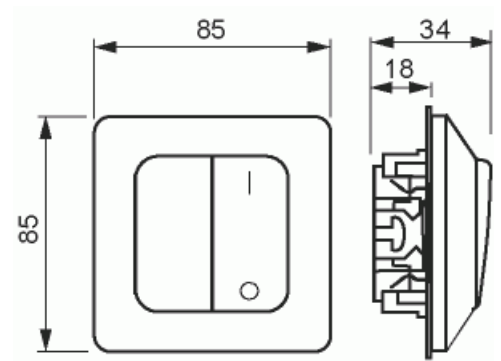

Strömställare

Strömställare, 2+1-polig, utan klor

Typ: 10621U4

E-nr: 1815042

Produkt ID: 2TKA000135G1

GTIN: 6418677307386

Teknisk specifikation

Elektriska värden

Märkspänning: 250 V

Klassificering

Lämplig för skyddsklass (IP): IP21

Packning

Förpackning: 10/100

Enhet: st

ETIM Data

Kopplingstyp: 3x1-polig strömställare

Manövreringsmetod:	Vippa/knapp
Sammansättning:	Baselement med hel täckplatta
Tryckknappsomkopplare:	Nej
Antal vippor:	3
Monteringsmetod:	Infällt montage
Typ av fastsättning:	Skruvmontering
Med monteringsplåt:	Nej
Material:	Plast
Materialkvalitet:	Termoplast
Halogenfri:	Ja
Anti-bakteriell:	Nej
Ytskydd:	Obehandlad
Typ av yta:	Matt
Färg:	Vit
RAL-nummer (liknande):	9003
Etikettutrymme/informationsyta:	Nej
Belysning:	Nej
Märkström:	16 A
Kopplingsström för lysrör:	16 AX
Återkopplingssignalkontakt:	Nej
Anslutningstyp:	Insticksklämma (snabbklämma)
Tvättmaskinomkopplare:	Nej
Apparatens bredd:	85 mm
Apparatens höjd:	35 mm
Apparatens djup:	85 mm
Inbyggnadsdjup:	17 mm
Minsta djup på infälld installationsdosa:	17 mm