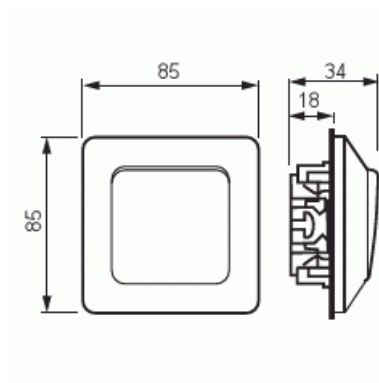

# Strömställare

Strömställare, 1-polig, utan klor

Typ: 1061U4

E-nr: 1815001

Produkt ID: 2TKA000128G1

GTIN: 6418677307348

16A/250V Strömställare med snabbanslutning komplett med vippa och täckram. Infälld installation IP21

### ETIM Data

Kopplingstyp: 3x1-polig strömställare

Manövreringsmetod:	Vippa/knapp
Sammansättning:	Baselement med centrumplatta
Tryckknappsomkopplare:	Nej
Antal vippor:	3
Monteringsmetod:	Infällt montage
Typ av fastsättning:	Skruvmontering
Med monteringsplåt:	Nej
Material:	Plast
Materialkvalitet:	Termoplast
Halogenfri:	Ja
Anti-bakteriell:	Nej
Ytskydd:	Obehandlad
Typ av yta:	Blank
Färg:	Vit
RAL-nummer (liknande):	9016
Etikettutrymme/informationsyta:	Nej
Belysning:	Nej
Märkström:	16 A
Kopplingsström för lysrör:	16 AX
Återkopplingssignalkontakt:	Nej
Anslutningstyp:	Övrigt
Tvättmaskinomkopplare:	Nej
Apparatens bredd:	85 mm
Apparatens höjd:	40 mm
Apparatens djup:	70 mm
Inbyggnadsdjup:	18 mm
Minsta djup på infälld installationsdosa:	18 mm