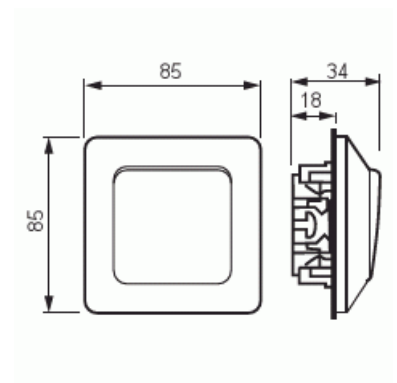

# Strömställare

Strömställare, 1-polig, utan klor

Typ: 1061U4

E-nr: 1815001

Produkt ID: 2TKA000128G1

GTIN: 6418677307348

16A/250V Strömställare med snabbanslutning komplett med vippra och täckram. Infälld installation IP21