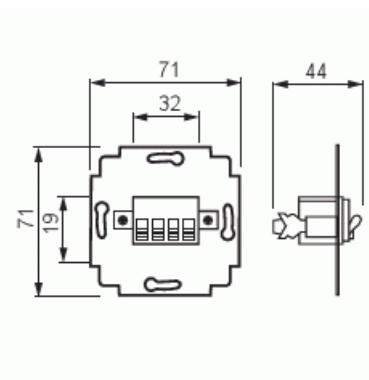

Uttagsinsats

Uttagsinsats, högtalare, stereo

Typ: 0248.00

E-nr: 5020271

Produkt ID: 2TKA000090G1

GTIN: 6418677331367

Teknisk specifikation

Klassificering

Lämplig för skyddsklass (IP):	IP20

Packning

Förpackning:	1/10/100/1800
Enhet:	st

ETIM Data

Sammansättning:	Grundelement
Användning:	Högtalaranslutning
Stödring:	Nej
Med dammskydd:	Nej
Med gångjärnslock:	Nej