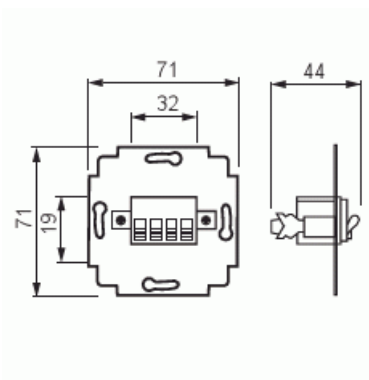

Uttagsinsats

Uttagsinsats, högtalare, stereo

Typ: 0248.00

E-nr: 5020271

Produkt ID: 2TKA000090G1

GTIN: 6418677331367

Teknisk specifikation

Packning

Förpackning:	1/10/100/1800
Enhet:	st

ETIM Data

Sammansättning:	Grundelement
Användning:	Högtalaranslutning
Stödring:	Nej
Med dammskydd:	Nej
Med gångjärnslock:	Nej
Uttagsriktning:	Lutande
Textfält:	Utan indikeringsfält
Med tryck/prägling:	Nej