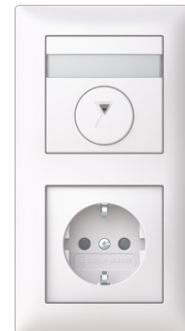

Timerkit SAGA 2-fack infällt

Timer SAGA med tidsintervall från 15 minuter till 8 timmar. Utbytbara etiketter, IP21, 2-polig, 10A, signallampa.

Typ: T210-20EUC-916

E-nr: 1815814

Produkt ID: 2TKA00005356

GTIN: 6438199014166

Timerkit SAGA med timer, enkelt schuko-uttag och installationsram. Fasta tidsalternativ: 15 minuter, 30 minuter, 1 timme, 2 timmar, 4 timmar och 8 timmar. Utbytbara etiketter med tidsalternativ för att markera centrumpattan med vald tid. IP21, 2-polig ledning. 10A resistiv belastning (2300 W), 2AX-belastning (till exempel lysrör). Skruvklämmor max 2,5mm². Signallampan lyser när enheten är aktiv.

ETIM Data

Sammansättning: Baselement med komplett hus

Produktblad

Timer SAGA med tidsintervall från 15 minuter till 8 timmar. Utbytbara etiketter, IP21, 2-polig, 10A, signallampa.

Antal moduler (modulsystem):	1
Antal slutande kontakter:	1
Modell/Utförande:	Elektronisk
Monteringsmetod:	Övrigt
Typ av fastsättning:	Montering med skruv
Material:	Plast
Materialkvalitet:	Termoplast
Ytskydd:	Obehandlad
Färg:	Vit
RAL-nummer (liknande):	9003
Transparent:	Nej
Kortaste omkopplingsintervall:	15 min
Frekvensområde:	50 Hz
Astro-program:	Nej
Omformare ingång:	Nej
Märkström:	10 A
Med ljusstyrkesensoranslutning:	Nej
Max. effekt:	2300 W
Kompatibel med Apple HomeKit:	Nej
Kompatibel med Google Assistant:	Nej
Kompatibel med Amazon Alexa:	Nej
Med stöd för IFTTT:	Nej
Inbyggnadsdjup:	35 mm
Minsta djup på infälld installationsdosa:	35 mm
Apparatens bredd:	160 mm
Apparatens höjd:	44 mm
Apparatens djup:	85 mm