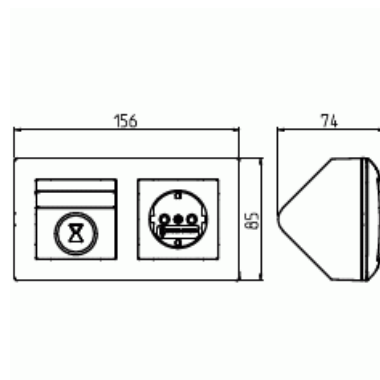

Timerkit SAGA™ 2-fack infällt

Tidsintervall: 15, 30, 1h, 2h, 4h, 8h.
Utbytbara etiketter. IP21, 2-polig, 10A.
Signallampan lyser vid aktiv.

Typ: T210-20EUC-916

E-nr: 1815814

Produkt ID: 2TKA00005356

GTIN: 6438199014166

Hållbart biocirkulärt material används. Ytan är blank och lätt att hålla ren. Rengöring med ett mildt, vanligt hushållsrengöringsmedel. SAGA.

Teknisk specifikation

Packning

Förpackning:	1/10/630
Enhet:	st

ETIM Data

Sammansättning:	Baselement med komplett hus
Antal moduler (modulsystem):	1
Antal slutande kontakter:	1
Modell/Utförande:	Elektronisk
Monteringsmetod:	Övrigt
Typ av fastsättning:	Montering med skruv
Material:	Plast
Materialkvalitet:	Termoplast