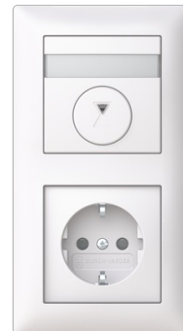

Timerkit SAGA™ 2-fack infällt

Tidsintervall: 15, 30, 1h, 2h, 4h, 8h.
Utbytbara etiketter. IP21, 2-polig, 10A.
Signallampan lyser vid aktiv.

Typ: T210-20EUC-916

E-nr: 1815814

Produkt ID: 2TKA00005356

GTIN: 6438199014166

Hållbart biocirkulärt material används. Ytan är blank och lätt att hålla ren. Rengöring med ett mildt, vanligt hushållsrengöringsmedel. SAGA.

Teknisk specifikation

Packning

Förpackning:	1/10/630
Enhet:	st

ETIM Data

Sammansättning:	Baselement med komplett hus
Antal moduler (modulsystem):	1
Antal slutande kontakter:	1
Modell/Utförande:	Elektronisk
Monteringsmetod:	Övrigt
Typ av fastsättning:	Montering med skruv
Material:	Plast
Materialkvalitet:	Termoplast