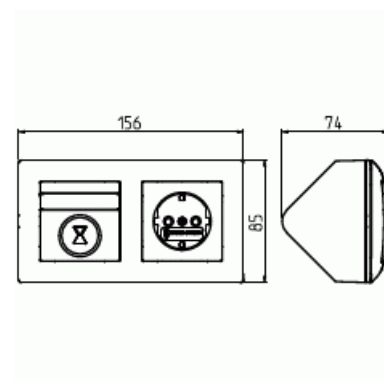

Timerkit SAGA 2-fack infällt

Timer SAGA med tidsintervall från 15 minuter till 8 timmar. Utbytbara etiketter, IP21, 2-polig, 10A, signallampa.

Typ: T210-20EUC-916

E-nr: 1815814

Produkt ID: 2TKA00005356

GTIN: 6438199014166

Timerkit SAGA med timer, enkelt schuko-uttag och installationsram. Fasta tidsalternativ: 15 minuter, 30 minuter, 1 timme, 2 timmar, 4 timmar och 8 timmar. Utbytbara etiketter med tidsalternativ för att markera centrumpattan med vald tid. IP21, 2-polig ledning. 10A resistiv belastning (2300 W), 2AX-belastning (till exempel lysrör). Skruvklämmor max 2,5mm². Signallampan lyser när enheten är aktiv.

Teknisk specifikation

Elektriska värden

Märkspänning: 230 V

Klassificering

Lämplig för skyddsklass (IP): IP21

Packning

Förpackning: 1/10/630

Enhet: st

ETIM Data

Sammansättning: Baselement med komplett hus

Produktblad

Timer SAGA med tidsintervall från 15 minuter till 8 timmar. Utbytbara etiketter, IP21, 2-polig, 10A, signallampa.

Antal moduler (modulsystem):	1
Antal slutande kontakter:	1
Modell/Utförande:	Elektronisk
Monteringsmetod:	Övrigt
Typ av fastsättning:	Montering med skruv
Material:	Plast
Materialkvalitet:	Termoplast
Ytskydd:	Obehandlad
Färg:	Vit
RAL-nummer (liknande):	9003
Transparent:	Nej
Kortaste omkopplingsintervall:	15 min
Frekvensområde:	50 Hz
Astro-program:	Nej
Omformare ingång:	Nej
Märkström:	10 A
Med ljusstyrkesensoranslutning:	Nej
Max. effekt:	2300 W
Kompatibel med Apple HomeKit:	Nej
Kompatibel med Google Assistant:	Nej
Kompatibel med Amazon Alexa:	Nej
Med stöd för IFTTT:	Nej
Inbyggnadsdjup:	35 mm
Minsta djup på infälld installationsdosa:	35 mm
Apparatens bredd:	160 mm
Apparatens höjd:	44 mm
Apparatens djup:	85 mm