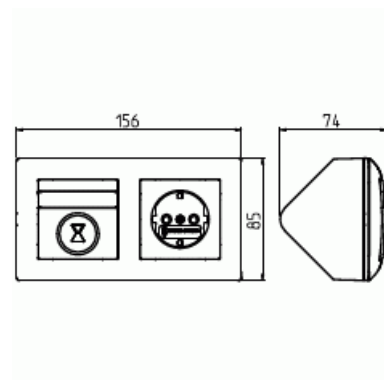

Timerkit SAGA 2-fack infällt

Timer SAGA med tidsintervall från 15 minuter till 8 timmar. Utbytbara etiketter, IP21, 2-polig, 10A, signallampa.

Typ: T210-20EUC-916

E-nr: 1815814

Produkt ID: 2TKA00005356

GTIN: 6438199014166

Timerkit SAGA med timer, enkelt schuko-uttag och installationsram. Fasta tidsalternativ: 15 minuter, 30 minuter, 1 timme, 2 timmar, 4 timmar och 8 timmar. Utbytbara etiketter med tidsalternativ för att markera centrumpattan med vald tid. IP21, 2-polig ledning. 10A resistiv belastning (2300 W), 2AX-belastning (till exempel lysrör). Skruvklämmor max 2,5mm². Signallampan lyser när enheten är aktiv.

ETIM Data

Sammansättning: Baselement med komplett hus

Produktblad

Timer SAGA med tidsintervall från 15 minuter till 8 timmar. Utbytbara etiketter, IP21, 2-polig, 10A, signallampa.

Antal moduler (modulsystem):	1
Antal slutande kontakter:	1
Modell/Utförande:	Elektronisk
Monteringsmetod:	Övrigt
Typ av fastsättning:	Montering med skruv
Material:	Plast
Materialkvalitet:	Termoplast
Ytskydd:	Obehandlad
Färg:	Vit
RAL-nummer (liknande):	9003
Transparent:	Nej
Kortaste omkopplingsintervall:	15 min
Frekvensområde:	50 Hz
Astro-program:	Nej
Omformare ingång:	Nej
Märkström:	10 A
Med ljusstyrkesensoranslutning:	Nej
Max. effekt:	2300 W
Kompatibel med Apple HomeKit:	Nej
Kompatibel med Google Assistant:	Nej
Kompatibel med Amazon Alexa:	Nej
Med stöd för IFTTT:	Nej
Inbyggnadsdjup:	35 mm
Minsta djup på infälld installationsdosa:	35 mm
Apparatens bredd:	160 mm
Apparatens höjd:	44 mm
Apparatens djup:	85 mm