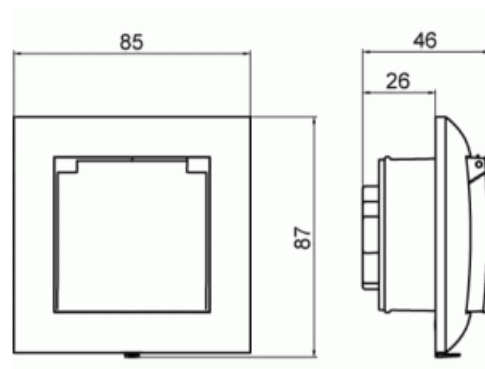

Vägguttag SAGA 1-vägs infällt

Vägguttag SAGA, 1-vägs, jordat med snabbanslutning och lock med kapslingsklass IP44.

Typ: 20EUJW-916

E-nr: 1815813

Produkt ID: 2TKA00005355

GTIN: 6438199014111

Vägguttag SAGA, 1-vägs, jordat med snabbanslutning. För infällt montage, levereras med ram. Uttaget är försett med ett lock som gör den till en IP44-klass enhet. Det finns terminaler för varje kontakt i uttaget. Inga X-terminaler. Terminalerna är för max två stela ledningar. Biocirkulär plast används i ramen.

Produktblad

Vägguttag SAGA, 1-vägs, jordat med snabbanslutning och lock med kapslingsklass IP44.

Frekvensområde:	50...60 Hz
Apparatens bredd:	85 mm
Apparatens höjd:	85 mm
Apparatens djup:	41 mm
Minsta djup på infälld installationsdosa:	28 mm