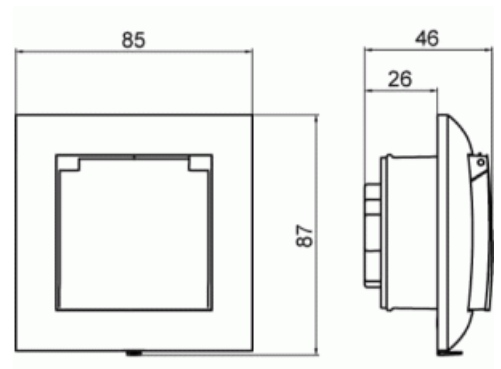

Vägguttag SAGA 1-vägs infällt

Vägguttag SAGA, 1-vägs, jordat med snabbanslutning och lock med kapslingsklass IP44.

Typ: 20EUJW-916

E-nr: 1815813

Produkt ID: 2TKA00005355

GTIN: 6438199014111

Vägguttag SAGA, 1-vägs, jordat med snabbanslutning. För infällt montage, levereras med ram. Uttaget är försett med ett lock som gör den till en IP44-klass enhet. Det finns terminaler för varje kontakt i uttaget. Inga X-terminaler. Terminalerna är för max två stela ledningar. Biocirkulär plast används i ramen.

Produktblad

Vägguttag SAGA, 1-vägs, jordat med snabbanslutning och lock med kapslingsklass IP44.

Frekvensområde:	50...60 Hz
Apparatens bredd:	85 mm
Apparatens höjd:	85 mm
Apparatens djup:	41 mm
Minsta djup på infälld installationsdosa:	28 mm