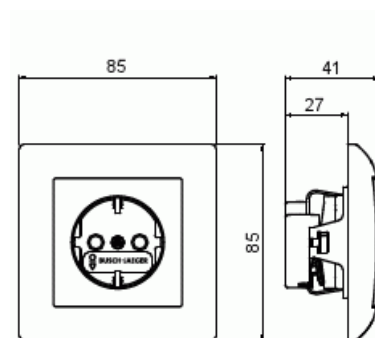

Vägguttag SAGA 1-vägs infällt

Vägguttag SAGA, 1-vägs, jordat med snabbanslutning. För infällt montage.

Typ: 20EUJ-916

E-nr: 1815812

Produkt ID: 2TKA00005354

GTIN: 6438199014067

Vägguttag SAGA, 1-vägs, jordat med snabbanslutning. För infällt montage, levereras med ram. Det finns terminaler för varje kontakt i uttaget. Inga X-terminaler. Terminalerna är för max två stela ledningar. Biocirkulär plast används i ramen.

Produktblad

Vägguttag SAGA, 1-vägs, jordat med snabbanslutning. För infällt montage.

Frekvensområde:	50...60 Hz
Apparatens bredd:	85 mm
Apparatens höjd:	85 mm
Apparatens djup:	41 mm
Minsta djup på infälld installationsdosa:	28 mm