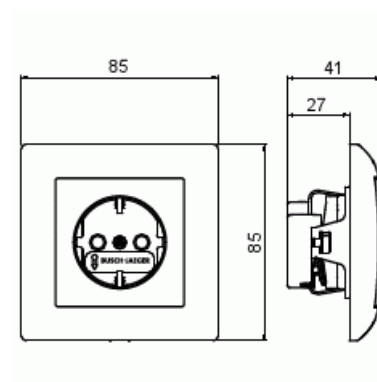

# Vägguttag SAGA 1-vägs infällt

Vägguttag SAGA, 1-vägs, jordat med snabbanslutning. För infällt montage.

**Typ:** 20EUJ-916

**E-nr:** 1815812

**Produkt ID:** 2TKA00005354

**GTIN:** 6438199014067

Vägguttag SAGA, 1-vägs, jordat med snabbanslutning. För infällt montage, levereras med ram. Det finns terminaler för varje kontakt i uttaget. Inga X-terminaler. Terminalerna är för max två stela ledningar. Biocirkulär plast används i ramen.