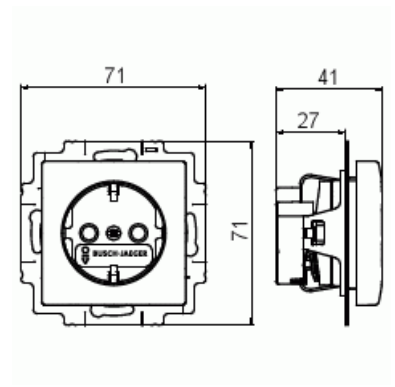

Vägguttag SAGA 1-vägs infällt

Vägguttag SAGA, 1-vägs, jordat med snabbanslutning. För infällt montage, utan ram.

Typ: 20EUC-916

E-nr: 1815810

Produkt ID: 2TKA00005353

GTIN: 6438199014012

Vägguttag SAGA, 1-vägs, jordat med snabbanslutning. För infällt montage, levereras utan ram. Det finns terminaler för varje kontakt i uttaget. Inga X-terminaler. Terminalerna är för max två stela ledningar.

Antal aktiva stift (runda):	2
Med signallampa:	Nej
Antal enheter:	1
Antal faser:	1
Prägling/Indikering:	Ingen
Anslutningstyp:	Insticksklämma (snabbklämma)
Med gångjärnslock:	Nej
Petskyddad:	Ja
Textfält/Plats för märkning:	Nej
Färg:	Vit
RAL-nummer (liknande):	9003
Metallicfärg:	Nej
Transparent:	Nej
Låsbar:	Nej
Utskjutningsmekanism:	Nej
Isolerad montering:	Nej
Med funktionsbelysning:	Nej
Med orienteringsbelysning:	Nej
Överspänningsskydd:	Nej
Felströmsskydd:	Nej
Med finsäkring:	Nej
Särskild strömförsörjning:	Ingen särskild strömförsörjning
Monteringsmetod:	Infällt montage
Typ av fastsättning:	Montering med klo och skruv
Material:	Plast
Materialkvalitet:	Termoplast
Halogenfri:	Ja
Ytskydd:	Obehandlad
Typ av yta:	Blank
Anti-bakteriell:	Nej
Med genomgångsfunktion:	Nej
Med brytare:	Nej
Roterad centralinsats:	Nej

Produktblad

Vägguttag SAGA, 1-vägs, jordat med snabbanslutning. För infällt montage, utan ram.

Frekvensområde:	50...60 Hz
Apparatens bredd:	71 mm
Apparatens höjd:	71 mm
Apparatens djup:	41 mm
Minsta djup på infälld installationsdosa:	28 mm