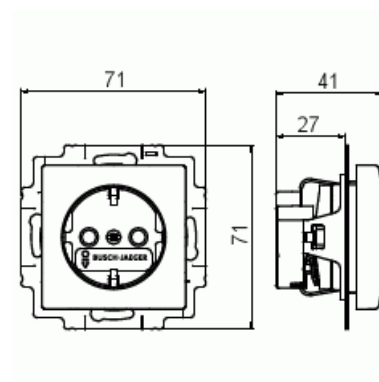

Vägguttag SAGA 1-vägs infällt

Vägguttag SAGA, 1-vägs, jordat med snabbanslutning. För infällt montage, utan ram.

Typ: 20EUC-916

E-nr: 1815810

Produkt ID: 2TKA00005353

GTIN: 6438199014012

Vägguttag SAGA, 1-vägs, jordat med snabbanslutning. För infällt montage, levereras utan ram. Det finns terminaler för varje kontakt i uttaget. Inga X-terminaler. Terminalerna är för max två stela ledningar.

Antal aktiva stift (runda):	2
Med signallampa:	Nej
Antal enheter:	1
Antal faser:	1
Prägling/Indikering:	Ingen
Anslutningstyp:	Insticksklämma (snabbklämma)
Med gångjärnslock:	Nej
Petskyddad:	Ja
Textfält/Plats för märkning:	Nej
Färg:	Vit
RAL-nummer (liknande):	9003
Metallicfärg:	Nej
Transparent:	Nej
Låsbar:	Nej
Utskjutningsmekanism:	Nej
Isolerad montering:	Nej
Med funktionsbelysning:	Nej
Med orienteringsbelysning:	Nej
Överspänningsskydd:	Nej
Felströmsskydd:	Nej
Med finsäkring:	Nej
Särskild strömförsörjning:	Ingen särskild strömförsörjning
Monteringsmetod:	Infällt montage
Typ av fastsättning:	Montering med klo och skruv
Material:	Plast
Materialkvalitet:	Termoplast
Halogenfri:	Ja
Ytskydd:	Obehandlad
Typ av yta:	Blank
Anti-bakteriell:	Nej
Med genomgångsfunktion:	Nej
Med brytare:	Nej
Roterad centralinsats:	Nej

Produktblad

Vägguttag SAGA, 1-vägs, jordat med snabbanslutning. För infällt montage, utan ram.

Frekvensområde:	50...60 Hz
Apparatens bredd:	71 mm
Apparatens höjd:	71 mm
Apparatens djup:	41 mm
Minsta djup på infälld installationsdosa:	28 mm