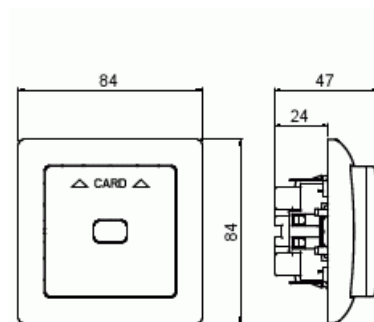

Centrumplatta SAGA kortbrytare

SAGA kortströmbrytare med snabbanslutning. Max 16A. En lampa för sökljus ingår.

Typ: 8114UJ-916

E-nr: 1815815

Produkt ID: 2TKA00005291

GTIN: 6438199012711

Kortomkopplare SAGA med centrumplatta och ram. Strömbrytaren kan till exempel användas som huvudströmbrytare för hotellrumsbelysning. Brytaren fungerar med hotellrummets nyckelkort. I leveransen ingår en lampa som fungerar som sökljus.

Teknisk specifikation

Klassificering

Lämplig för skyddsklass (IP): IP20

Packning

Förpackning: 1/10/100

Enhet: st

ETIM Data

Modell/Utförande: Hotellkort

Prägling/Indikering: Diverse symboler

Scanable symbol / barrier free: Nej