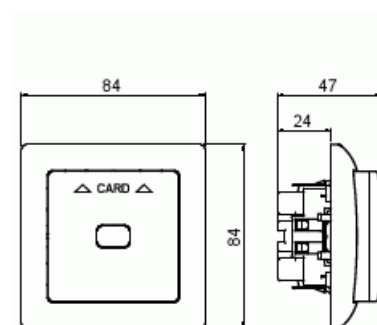

Centrumplatta SAGA kortbrytare

SAGA kortströmbrytare med snabbanslutning. Max 16A. En lampa för sökljus ingår.

Typ: 8114UJ-916

E-nr: 1815815

Produkt ID: 2TKA00005291

GTIN: 6438199012711

Kortomkopplare SAGA med centrumplatta och ram. Strömbrytaren kan till exempel användas som huvudströmbrytare för hotellrumsbelysning. Brytaren fungerar med hotellrummets nyckelkort. I leveransen ingår en lampa som fungerar som sökljus.

Teknisk specifikation

Klassificering

Lämplig för skyddsklass (IP): IP20

Packning

Förpackning: 1/10/100

Enhet: st

ETIM Data

Modell/Utförande: Hotellkort

Prägling/Indikering: Diverse symboler

Scanable symbol / barrier free: Nej