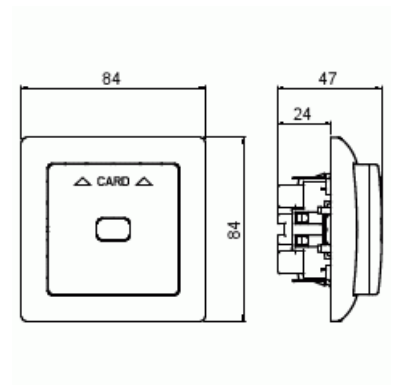

Centrumplatta SAGA kortbrytare

SAGA kortströmbrytare med snabbanslutning. Max 16A. En lampa för sökljus ingår.

Typ: 8114UJ-916

E-nr: 1815815

Produkt ID: 2TKA00005291

GTIN: 6438199012711

Kortomkopplare SAGA med centrumplatta och ram. Strömbrytaren kan till exempel användas som huvudströmbrytare för hotellrumsbelysning. Brytaren fungerar med hotellrummets nyckelkort. I leveransen ingår en lampa som fungerar som sökljus.

Teknisk specifikation

Packning

Förpackning:	1/10/100
Enhet:	st

ETIM Data

Modell/Utförande:	Hotellkort
Prägling/Indikering:	Diverse symboler
Scanable symbol / barrier free:	Nej
Användning:	Omkopplare/tryckknapp
Lämplig för beröringssensor för bussystem:	Nej
Typ av fastsättning:	Klämmontering

Produktblad

SAGA kortströmbrytare med snabbanslutning. Max 16A. En lampa för sökljus ingår.

Övervakningsfönster/ljusuttag:	Nej
Material:	Plast
Materialkvalitet:	Termoplast
Halogenfri:	Ja
Ytskydd:	Obehandlad
Typ av yta:	Blank
Anti-bakteriell:	Nej
Färg:	Vit
RAL-nummer (liknande):	9003
Med tryckbar etikett:	Nej
Med utbytbar lins/symbol:	Nej
Lämplig för skyddsklass (IP):	IP20
Slagtålighet (IK):	IK00
Bredd:	84 mm
Höjd:	84 mm
Djup:	48 mm