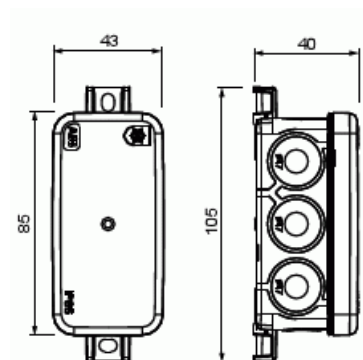

KOPPLINGSDOSA AP45 IP65 GRÅ

Kopplingsdosa IP65 utanpåliggande 105 x 43mm, Monteringsbar vid temperaturer mellan -25...+60°C, Halogenfri, Grå

Typ: AP45G

E-nr: 1438514

Produkt ID: 2TKA00005253

GTIN: 6438199012575

Tvåkomponent kopplingsdosan AP45 (2,5 mm², 500 V) är försedd med inbyggda "stryknipplar"; 12st införingar i sidorna och 2st i botten. Man för in kabel genom att trycka igenom kabeländarna genom membranet. För kablar max. Ø 17 mm. Dosan stängs med ett tryck på varje hörn på locket (snap-on). Vid behov öppnas locket genom att lätt vrida med en skruvmejsel under kanten. Dosan kan förses med dragavlastning och 5-polig plint AS9. Tillverkad av halogenfritt återvunnet material (IEC/61249-2-21)

Teknisk specifikation

Packning

Förpackning:	24/24/2880
Enhet:	st

ETIM Data

Utrustad med:	Ingen
Form:	Kvadrat
Monteringsmetod:	Universal

Produktblad

Kopplingsdosa IP65 utanpåliggande 105 x 43mm, Monteringsbar vid temperaturer mellan -25...+60°C, Halogenfri, Grå

Montering i jord/mark:	Nej
Montering under vatten:	Nej
Inlopp bakifrån:	Ja
Längd:	40 mm
Bredd:	43 mm
Djup:	40 mm
Diameter:	105 mm
Ihopkopplingsbar:	Nej
Antal ingångar:	12
Typ av kapslingsgenomföring:	Tätningmembran
Material:	Övrigt
Halogenfri:	Ja
Ytskydd:	Obehandlad
Färg:	Grå
Kapslingsklass (IP):	IP65
Utförande lock/kåpa:	Blindlock
Transparent lock/kåpa:	Nej
Fastsättning lock/kåpa:	Fastsnäppt
Gjutbar:	Nej
Gjutmassa medföljer:	Nej
Plomberbar:	Nej
Nominell isolationsspänning:	500 V
Med avskärmning:	Nej
Väderbeständig:	Ja
Drifttemperaturområde:	-25...60 °C
Explosionstestat utförande:	Nej