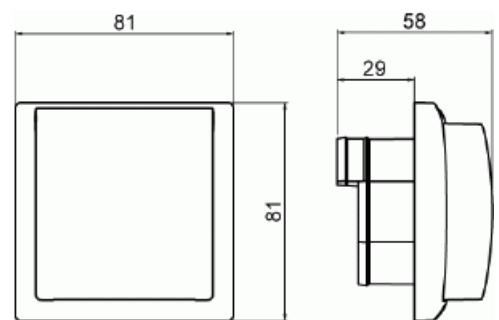

Ram SAGA 1-fack IP44

1-fack täckram SAGA med kapslingsklass IP44.

Typ: 2518-WD-916

E-nr: 1815807

Produkt ID: 2TKA00005250

GTIN: 6438199012544

Täckram SAGA för 1-gängsenheter, med kapslingsklass IP44.

Teknisk specifikation

Packning

Förpackning:	1/10
Enhet:	st

ETIM Data

Antal enheter:	1
Monteringsriktning:	Horisontell och vertikal
Antal horisontella fack:	1
Antal vertikala fack:	1
Antal horisontella moduler (modulsystem):	1
Med monteringsram:	Nej
Infälld montering:	Ja
Lämplig för golvbox:	Nej
Lämplig för väggkanal:	Nej

Produktblad

1-fack täckram SAGA med kapslingsklass IP44.

Lämplig för inbyggnadsmontage:	Nej
Textfält/Plats för märkning:	Nej
Material:	Plast
Materialkvalitet:	Termoplast
Halogenfri:	Ja
Anti-bakteriell:	Nej
Ytskydd:	Obehandlad
Typ av yta:	Blank
Färg:	Vit
RAL-nummer (liknande):	9003
Transparent:	Nej
Med gångjärnslock:	Nej
Kapslingsklass (IP):	IP21
Typ av fastsättning:	Kläm-/skruvmontering
Bredd:	81 mm
Höjd:	58 mm
Djup:	81 mm