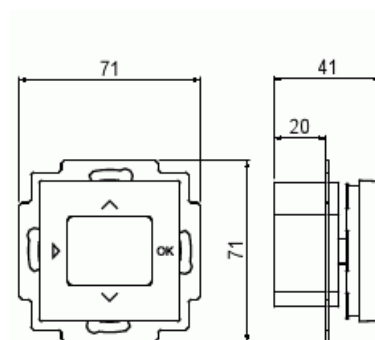

Termostat SAGA

Kombitermostat SAGA (20 mm monteringsdjup), uppfyller ekodesign. 16A, IP21. Golvgivare NTC 10kΩ @ 25 °C.

Typ: TC16-20-916

E-nr: 8580709

Produkt ID: 2TKA00005246

GTIN: 6438199012100

Termostat SAGA med låg insats (20 mm monteringsdjup), som uppfyller ekodesignkraven. Termostaten är förprogrammerad. Märkspänning 230 V AC ± 10% 50 Hz, Utgång och anslutningar 1,5 mm² till 4 mm². Omkopplingsström 250 V AC/16 (2) A, skyddsklass II och skyddsklass IP21. Drifttemperatur 0°C till 35°C och lagringstemperatur -20°C till +70°C. Kloknoggrannhet (vid 20°C) <+/- 0,5 sek/min. Strömförbrukning (standby) <0,05 W. Golvsensor NTC 10kΩ @ 25 °C och extern styrning (EXT-kontakt) 230V AC/10μA (samma fas).

Teknisk specifikation

Packning

Förpackning:	1/10/800
Enhet:	st

ETIM Data

Regleringstyp På/Av:	Ja
Reglering modulerande:	Nej
Typ av spänningsmatning:	Övrigt
Anslutning:	3-/4-tråd

Produktblad

Kombitermostat SAGA (20 mm monteringsdjup), uppfyller ekodesign. 16A, IP21. Golvgivare NTC 10kΩ @ 25 °C.