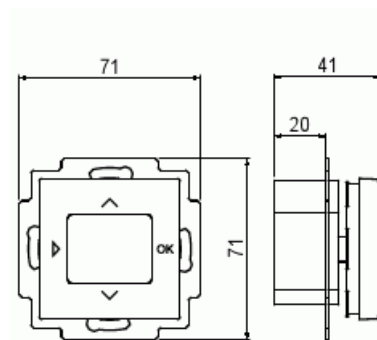

Termostat SAGA

Kombitermostat SAGA (20 mm monteringsdjup), uppfyller ekodesign. 16A, IP21. Golvgivare NTC 10kΩ @ 25 °C.

Typ: TC16-20-916

E-nr: 8580709

Produkt ID: 2TKA00005246

GTIN: 6438199012100

Termostat SAGA med låg insats (20 mm monteringsdjup), som uppfyller ekodesignkraven. Termostaten är förprogrammerad. Märkspänning 230 V AC ± 10% 50 Hz, Utgång och anslutningar 1,5 mm² till 4 mm². Omkopplingsström 250 V AC/16 (2) A, skyddsklass II och skyddsklass IP21. Drifttemperatur 0°C till 35°C och lagringstemperatur -20°C till +70°C. Kloknoggrannhet (vid 20°C) <+/- 0,5 sek/min. Strömförbrukning (standby) <0,05 W. Golvsensor NTC 10kΩ @ 25 °C och extern styrning (EXT-kontakt) 230V AC/10μA (samma fas).

Teknisk specifikation

Packning

Förpackning:	1/10/800
Enhet:	st

ETIM Data

Regleringstyp På/Av:	Ja
Reglering modulerande:	Nej
Typ av spänningsmatning:	Övrigt
Anslutning:	3-/4-tråd

Produktblad

Kombitermostat SAGA (20 mm monteringsdjup), uppfyller ekodesign. 16A, IP21. Golvgivare NTC 10kΩ @ 25 °C.