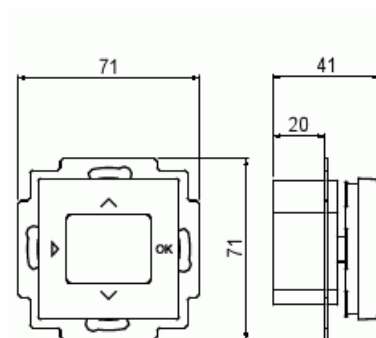

# Kombitermostat SAGA™ (20 mm monteringsdjup) uppfyller ekodesign. 16A. IP21. Golvgivare NTC 10kΩ @ 25 °C

Termostat

**Typ:** TC16-20-916

**E-nr:** 8580709

**Produkt ID:** 2TKA00005246

**GTIN:** 6438199012100

### Packning

Förpackning:	1/10/800
Enhet:	st