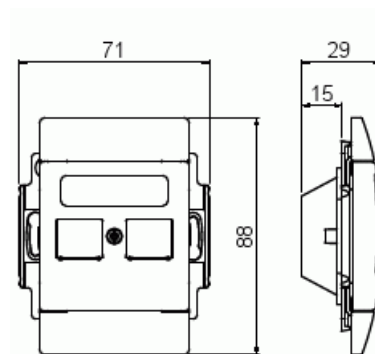

Datauttag SAGA för Keystone

Datauttag SAGA för två Keystone RJ45-kontakter 100 mm. Biocirkulär plast används i centrumplatta och adapter. Kontakter medföljer.

Typ: FOT5000-100-916

E-nr: 5100431

Produkt ID: 2TKA00005232

GTIN: 6438199012308

Platt datauttag SAGA för två Keystone RJ45-kontakter 100 mm. Kontakterna medföljer. Biocirkulär plast används i centrumplattan och adaptern.

Teknisk specifikation

Klassificering

Lämplig för skyddsklass (IP): IP20

Packning

Förpackning: 1/10/100/1200

Enhet: st

ETIM Data

Sammansättning: Baselement med centrumplatta

Användning: Modularjack

Produktblad

Datauttag SAGA för två Keystone RJ45-kontakter 100 mm. Biocirkulär plast används i centrumplatta och adapter. Kontakter medföljer.

Störning:	Nej
Med dammskydd:	Ja
Med gångjärnslock:	Nej
Uttagsriktning:	Rak
Textfält:	Utan indikeringsfält
Med tryck/prägling:	Nej
Monteringsmetod:	Infällt montage
Material:	Plast
Materialkvalitet:	Termoplast
Halogenfri:	Ja
Anti-bakteriell:	Nej
Ytskydd:	Obehandlad
Typ av yta:	Blank
Färg:	Vit
RAL-nummer (liknande):	9003
Transparent:	Nej
Typ av fastsättning:	Övrigt
Antal moduler (modulsystem):	1
Med boxar/kopplingar:	Nej
Lämplig för antal boxar/kopplingar:	2
Med dragavlastning:	Nej
Avskärmad buss:	Nej
Avskärmad kapsling:	Nej
Lysterklämma:	Nej
Med belysning:	Nej
Apparatens bredd:	89 mm
Apparatens höjd:	29 mm
Apparatens djup:	71 mm
Minsta djup på infälld installationsdosa:	40 mm