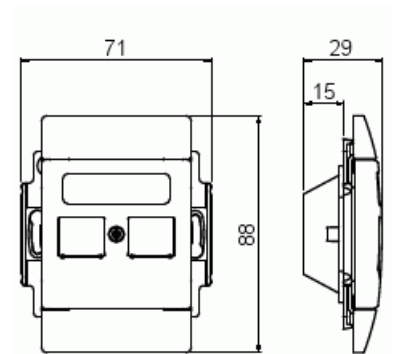

## Datauttag SAGA för Keystone

Datauttag SAGA för två Keystone RJ45-kontakter 100 mm. Biocirkulär plast används i centrumplatta och adapter. Kontakter medföljer.

**Typ:** FOT5000-100-916

**E-nr:** 5100431

**Produkt ID:** 2TKA00005232

**GTIN:** 6438199012308

Platt datauttag SAGA för två Keystone RJ45-kontakter 100 mm. Kontakterna medföljer. Biocirkulär plast används i centrumplattan och adaptern.