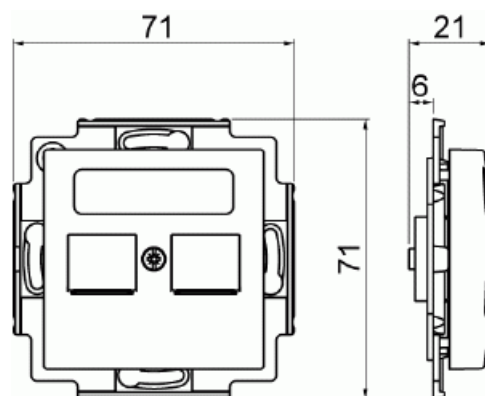

Datauttag SAGA för Systimax

Datauttag SAGA för två Systimax RJ45-kontakter. Biocirkulär plast används i centrumplattan. Kontakter ingår ej.

Typ: FOT5030-916

E-nr: 5100430

Produkt ID: 2TKA00005231

GTIN: 6438199012292

Platt datauttag SAGA för två Systimax RJ45-kontakter. Kontakterna ingår inte. Biocirkulär plast används i centrumplattan.

Teknisk specifikation

Packning

Förpackning:	1/20/200/3600
Enhet:	st

ETIM Data

Sammansättning:	Baselement med centrumplatta
Användning:	Modularjack
Stödring:	Nej
Med dammskydd:	Ja
Med gångjärnslock:	Nej
Uttagsriktning:	Rak
Textfält:	Utan indikeringsfält
Med tryck/prägling:	Nej

Produktblad

Datauttag SAGA för två Systimax RJ45-kontakter. Biocirkulär plast används i centrumplattan. Kontakter ingår ej.

Monteringsmetod:	Infällt montage
Material:	Plast
Materialkvalitet:	Termoplast
Halogenfri:	Ja
Anti-bakteriell:	Nej
Ytskydd:	Obehandlad
Typ av yta:	Blank
Färg:	Vit
RAL-nummer (liknande):	9003
Transparent:	Nej
Typ av fastsättning:	Övrigt
Antal moduler (modulsystem):	1
Med boxar/kopplingar:	Nej
Lämplig för antal boxar/kopplingar:	2
Med dragavlastning:	Nej
Avskärmad buss:	Nej
Avskärmad kapsling:	Nej
Lysterklämma:	Nej
Med belysning:	Nej
Lämplig för skyddsklass (IP):	IP20
Apparatens bredd:	71 mm
Apparatens höjd:	21 mm
Apparatens djup:	71 mm
Minsta djup på infälld installationsdosa:	40 mm