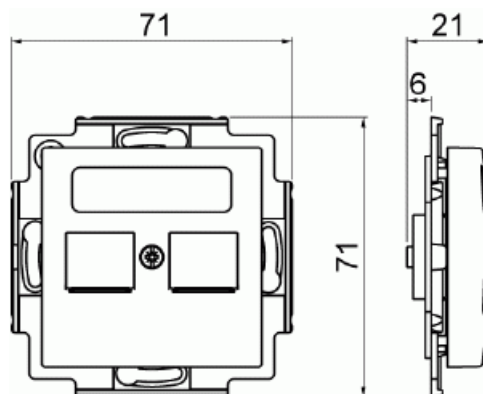

Datauttag SAGA för Systimax

Datauttag SAGA för två Systimax RJ45-kontakter. Biocirkulär plast används i centrumplattan. Kontakter ingår ej.

Typ: FOT5030-916

E-nr: 5100430

Produkt ID: 2TKA00005231

GTIN: 6438199012292

Platt datauttag SAGA för två Systimax RJ45-kontakter. Kontakterna ingår inte. Biocirkulär plast används i centrumplattan.

Teknisk specifikation

Klassificering

Lämplig för skyddsklass (IP): IP20

Packning

Förpackning: 1/20/200/3600

Enhet: st

ETIM Data

Sammansättning: Baselement med centrumplatta

Användning: Modularjack

Stödring: Nej

Med dammskydd: Ja

Produktblad

Datauttag SAGA för två Systimax RJ45-kontakter. Biocirkulär plast används i centrumplattan. Kontakter ingår ej.

Med gångjärnslock:	Nej
Uttagsriktning:	Rak
Textfält:	Utan indikeringsfält
Med tryck/prägling:	Nej
Monteringsmetod:	Infällt montage
Material:	Plast
Materialkvalitet:	Termoplast
Halogenfri:	Ja
Anti-bakteriell:	Nej
Ytskydd:	Obehandlad
Typ av yta:	Blank
Färg:	Vit
RAL-nummer (liknande):	9003
Transparent:	Nej
Typ av fastsättning:	Övrigt
Antal moduler (modulsystem):	1
Med boxar/kopplingar:	Nej
Lämplig för antal boxar/kopplingar:	2
Med dragavlastning:	Nej
Avskärmad buss:	Nej
Avskärmad kapsling:	Nej
Lysterklämma:	Nej
Med belysning:	Nej
Apparatens bredd:	71 mm
Apparatens höjd:	21 mm
Apparatens djup:	71 mm
Minsta djup på infälld installationsdosa:	40 mm